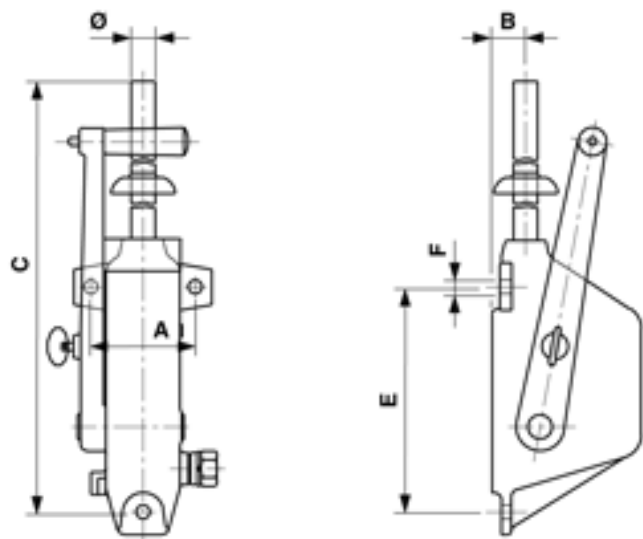

# Commande manuelle, Levée 120 mm avec verrouillage, sans plaquette d'avis

Référence B0420-01

## Dimensions

Ø: 30 mm  
B: 30 mm  
A: 130 mm  
C: 1360 mm  
E: 280 mm  
F: 17 mm

## Matériel et poids

Poids: 20.500 kg  
Matériel: Acier galv.

## Remarques

- Pour sectionneur Duplex 3.6 kV  
Pour sectionneur rotatif Alpha 36 kV
- Indiquer à la commande la forme de verrouillage voulue
- Forme de verrouillage, voir sous accessoires
- Plaquette d'avis en allemand référence D1196-01  
(commander séparément)
- Plaquette d'avis en français référence D1196-02  
(commander séparément)