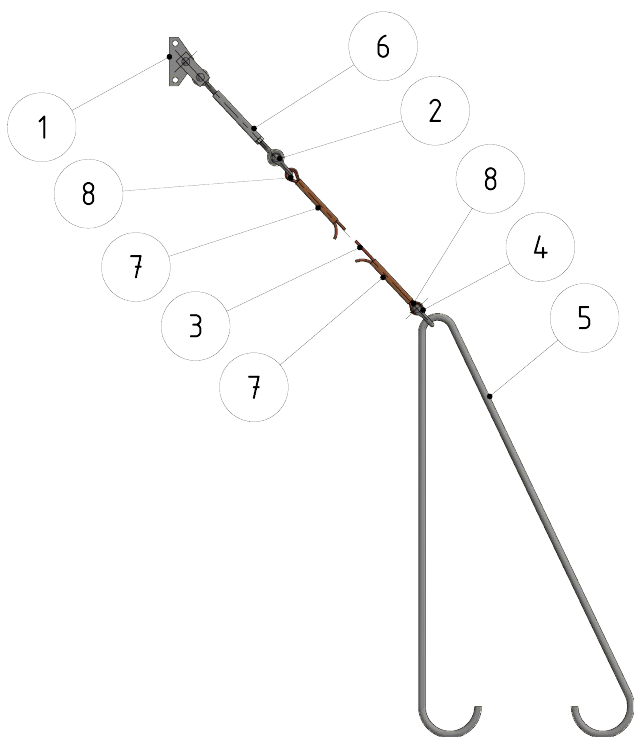

Hauban simple en câble sur mâts ronds avec câble en acier-cuivre, 50 mm², sans isolation

Référence 100043

Charges

Charge de rupture: 45 kN

Remarques

- Collier pour mâts ronds référence C1139-... (2 pièces)
(commander séparément)