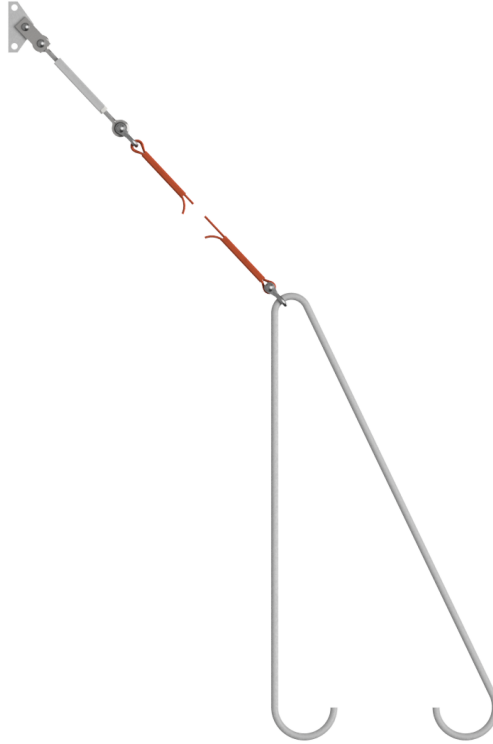

Hauban simple en câble sur mâts ronds avec câble en acier-cuivre, 50 mm², sans isolation

Référence 100043

Charges

Charge de rupture: 45 kN

Remarques

- Collier pour mâts ronds référence C1139-... (2 pièces)
(commander séparément)