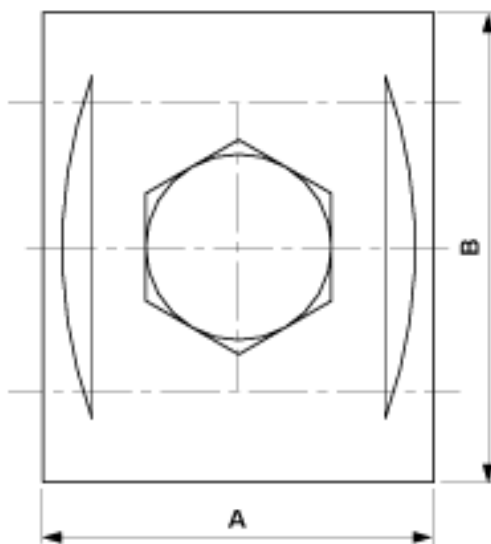

Griffe d'alimentation simple

Référence D0106-01

Dimensions

B: 48 mm

A: 40 mm

Matériel et poids

Matériel: CuAl

Poids: 0.245 kg

Remarques

- Pour fil de contact rainuré 80-120 mm²

- Pour câbles 80-120 mm²