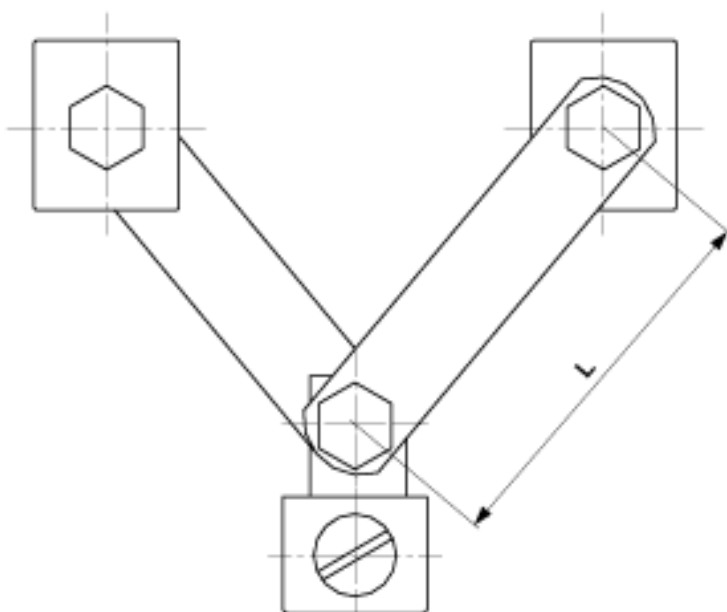

Suspension barre profilée, 1 vis, L = 200 mm

Référence D0798-02

Dimensions

L: 200 mm

Matériel et poids

Matériel: Cu
Poids: 0.650 kg

Remarques

- Raccord à la barre profilée