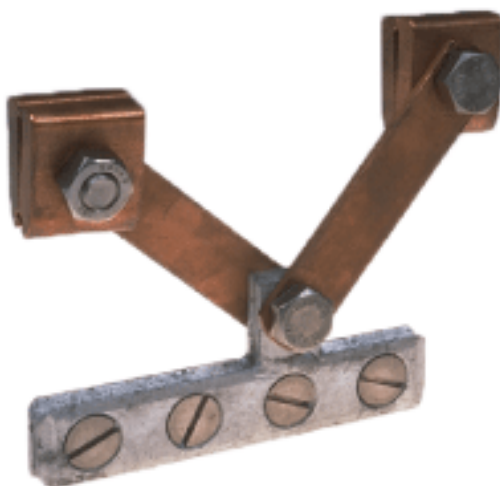

## Suspension barre profilée, 4 vis, L = 200 mm

Référence D0798-05

### Dimensions

L: 200 mm

### Matériel et poids

Poids: 0.800 kg

Matériel: Cu

**Remarques**

- Raccord à la barre profilée