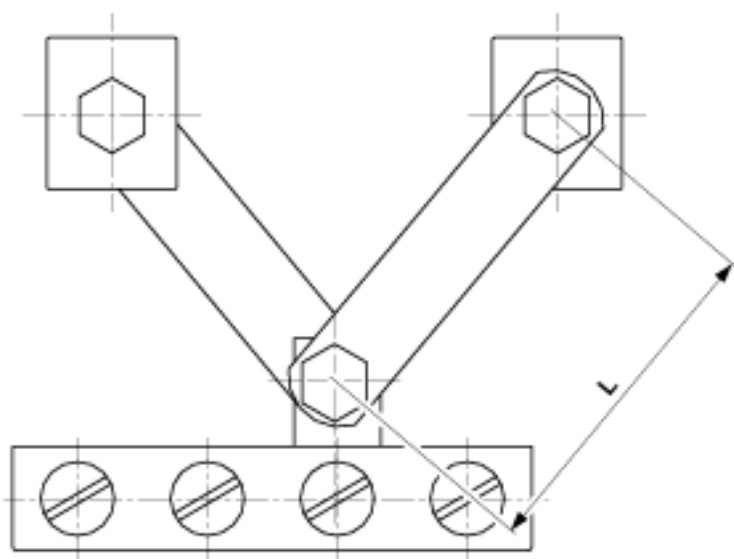

## Suspension barre profilée, 4 vis, L = 200 mm

Référence D0798-05

### Dimensions

L: 200 mm

### Matériel et poids

Poids: 0.800 kg

Matériel: Cu

**Remarques**

- Raccord à la barre profilée