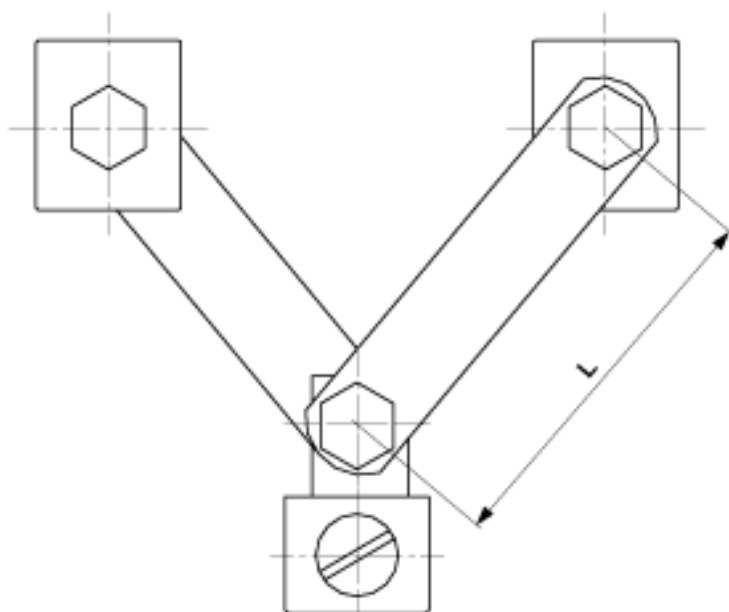

Suspension barre profilée, 1 vis, L = 35-60 mm

Référence D0798-07

Dimensions

L: 35-60 mm

Matériel et poids

Matériel: Cu
Poids: 0.200 kg

Remarques

- Raccord à la barre profilée