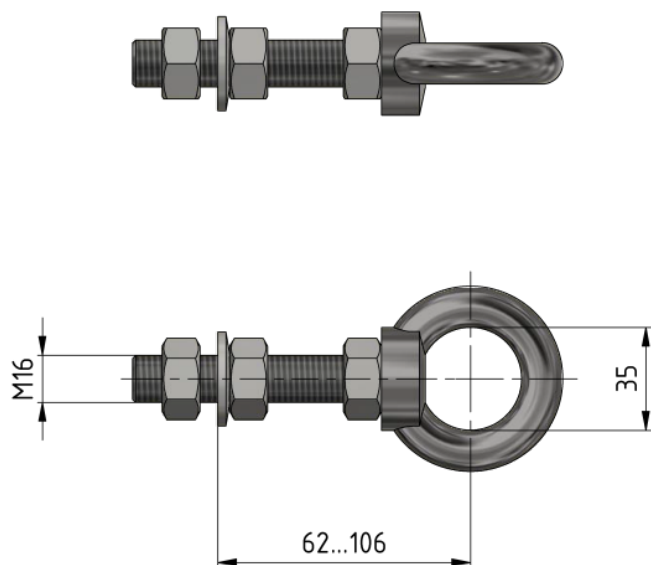

Guidage de tringlerie complet pour traverse du poste de sectionnement

Référence D2532-02

Matériel et poids

Matériel: Acier inox

Remarques

- Le matériel de fixation sur traverses de poste de sectionnement est joint à la livraison