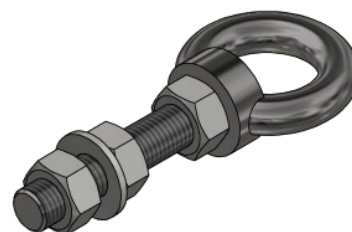

Guidage de tringlerie complet pour traverse du poste de sectionnement

Référence D2532-02

Matériel et poids

Matériel: Acier inox

Remarques

- Le matériel de fixation sur traverses de poste de sectionnement est joint à la livraison