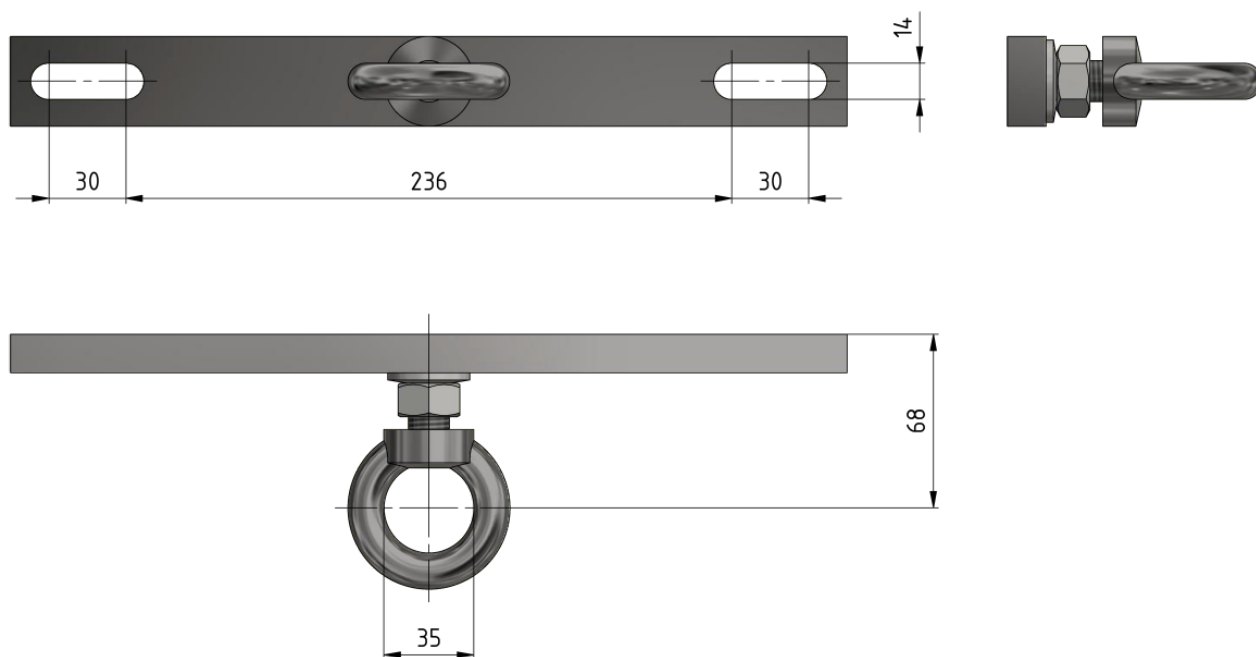

Guidage de tringlerie complet sur mâts HEB 240-260

Référence D2532-03

Matériel et poids

Matériel: Acier galv./acier inox

Remarques

- Matériel de fixation sur mâts HEB:
Etrier de fixation $\varnothing = 12$ mm
référence E0582-... (1 pce)
(commander séparément)