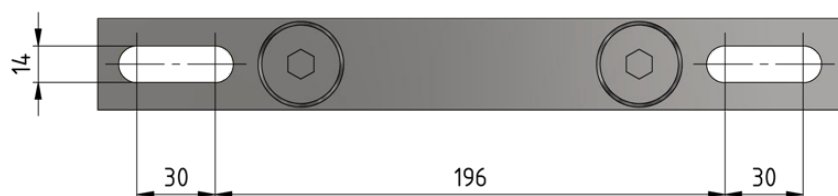

Fixation commande sectionneur sur poutrelles à larges ailes HEB 180-220 pour commande électrique type MFL 200 levé 120 mm

Référence D2853-02

Dimension

Ø: M16

Matériel et poids

Matériel: Acier galv./acier inox

Remarques

- Matériel de fixation sur mâts HEB:
Etrier de fixation Ø= 12 mm référence E0582-...
(2 pcs) (commander séparément)