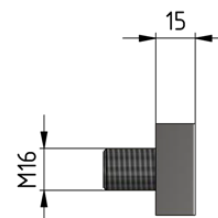

Fixation commande sectionneur sur poutrelles à larges ailes HEB 180-220 pour commande électrique type MFL 200 levé 120 mm

Référence D2853-02

Dimension

Ø: M16

Matériel et poids

Matériel: Acier galv./acier inox

Remarques

- Matériel de fixation sur mâts HEB:
Etrier de fixation Ø= 12 mm référence E0582-...
(2 pcs) (commander séparément)