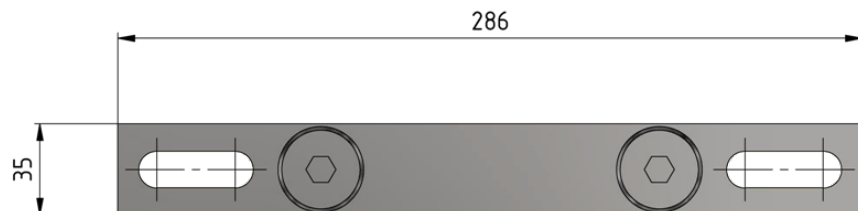

Fixation commande sectionneur sur poutrelles à larges ailes HEB 180-220 pour commande électrique type MFL 200 levé 120 mm

Référence D2853-02

Dimension

Ø: M16

Matériel et poids

Matériel: Acier galv./acier inox

Remarques

- Matériel de fixation sur mâts HEB:
Etrier de fixation Ø= 12 mm référence E0582-...
(2 pcs) (commander séparément)