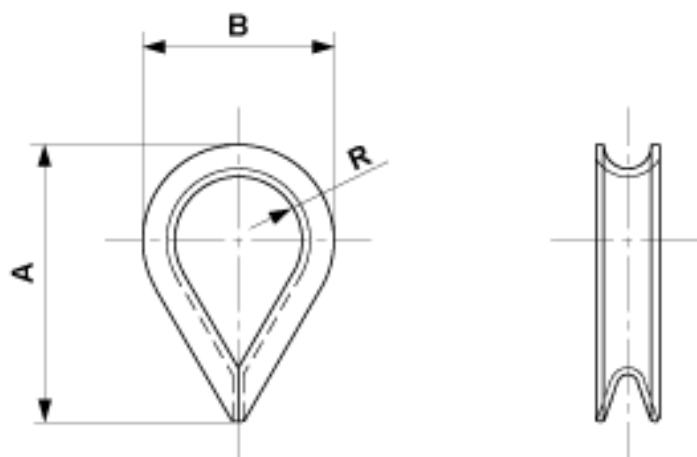

Cosse, 35 mm², Cu

Référence E0492-03

Dimension

A: 43 mm

B: 31 mm

R: 10.000 mm

Matériel et poids

Matériel: Cu

Poids: 0.020 kg

Spécification

Pour Ø du câble: 7.5 mm