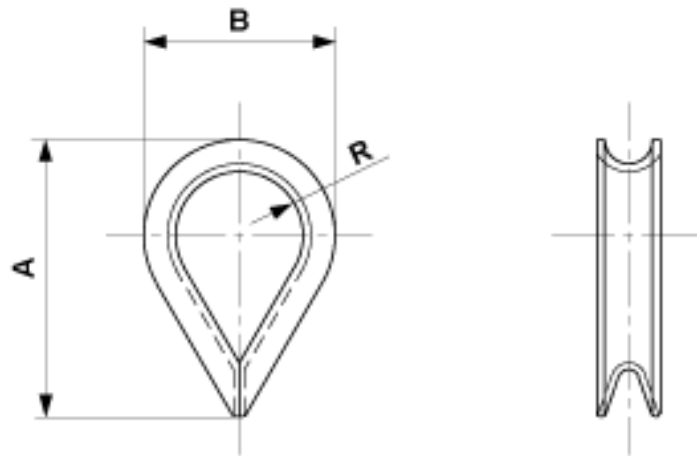

Cosse, 50 mm², Cu

Référence E0492-04

Dimension

A: 52 mm

B: 36 mm

R: 12 mm

Matériel et poids

Matériel: Cu

Poids: 0.027 kg

Spécification

Pour Ø du câble: 9 mm