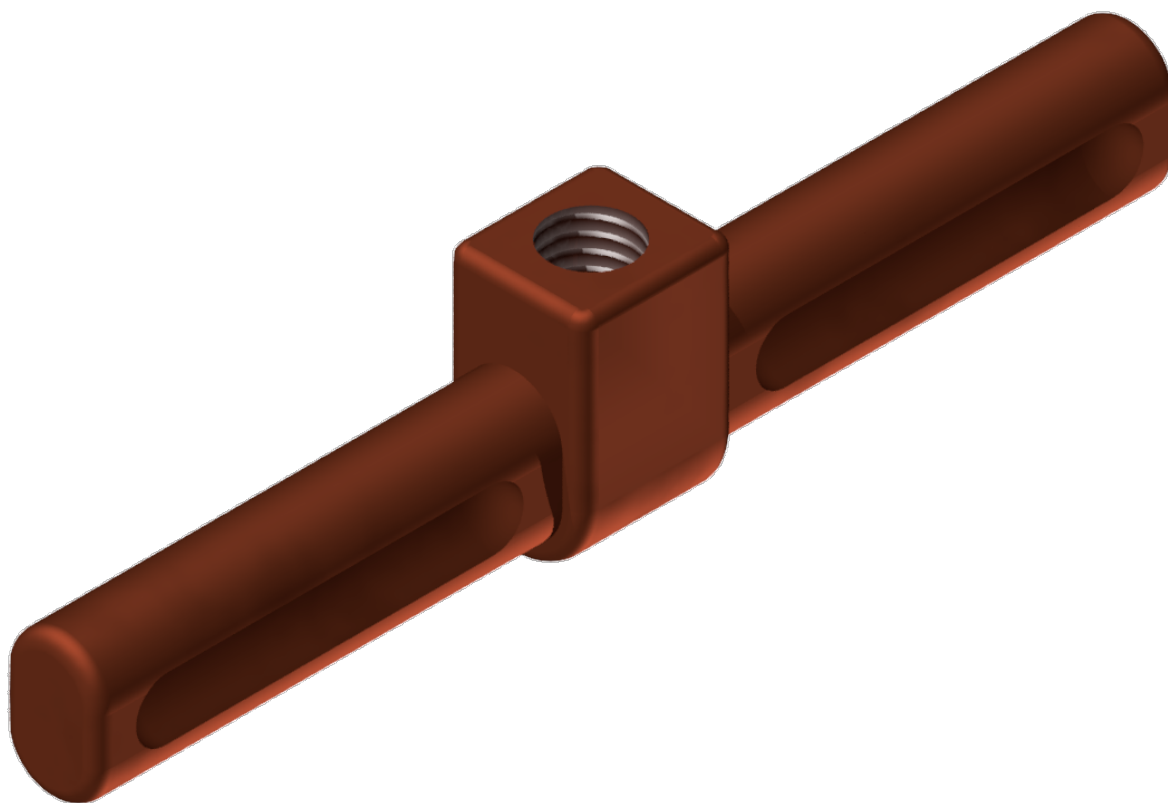

Pièce de jonction avec taraudage 0.5"

Référence E1491-01

Matériel et poids

Matériel: Cu

Poids: 0.230 kg

Remarques

- Pour raccord à tube (des deux côtés)
- Le tube Cu est pressé