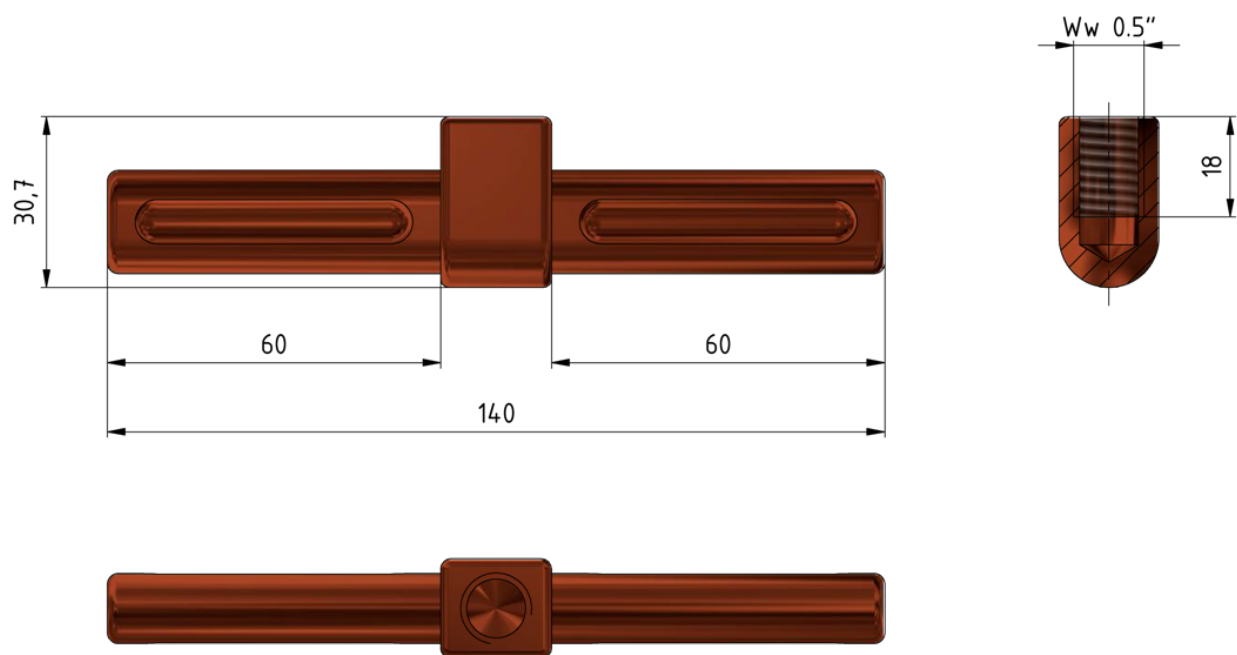

Pièce de jonction avec taraudage 0.5"

Référence E1491-01

Matériel et poids

Matériel: Cu

Poids: 0.230 kg

Remarques

- Pour raccord à tube (des deux côtés)
- Le tube Cu est pressé