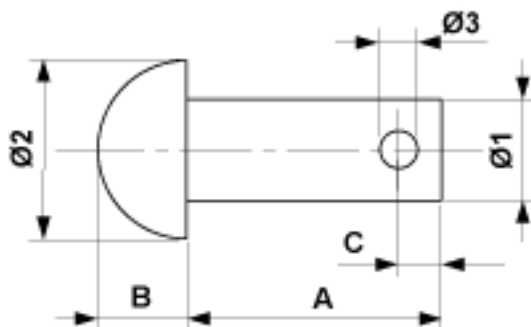

Boulon rivé, 12 x 90

Référence E3232-04

Dimensions

B: 8 mm
Ø2: 22 mm

A: 90 mm
Ø1: 12 mm
C: 5.8 mm

Ø3: 5.7 mm

Matériel et poids

Poids: 0.098 kg