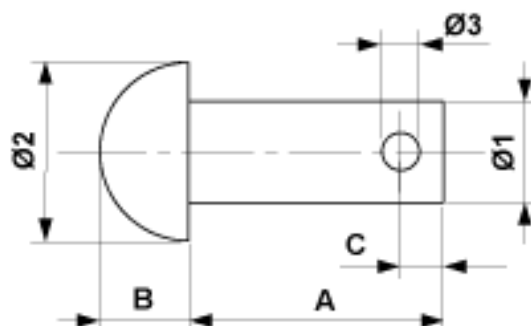

Boulon rivé, 12 x 100

Référence E3232-08

Dimensions

B: 8 mm
A: 100 mm

$\text{Ø}2$: 22 mm
 $\text{Ø}1$: 12 mm
C: 5.8 mm

Ø3: 5.7 mm

Matériel et poids

Matériel: Acier inox