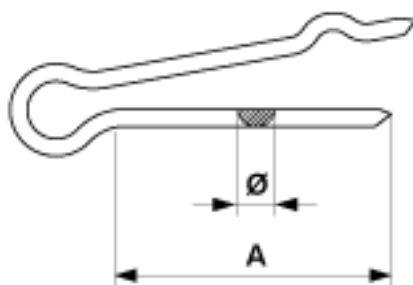

Goupille ondulée, 4.0 x 30

Référence E3234-01

Dimension

\varnothing : 3.8 mm

A: 30 mm

Matériel et poids

Poids: 0.340 kg/100 pces

Matériel: Acier inox