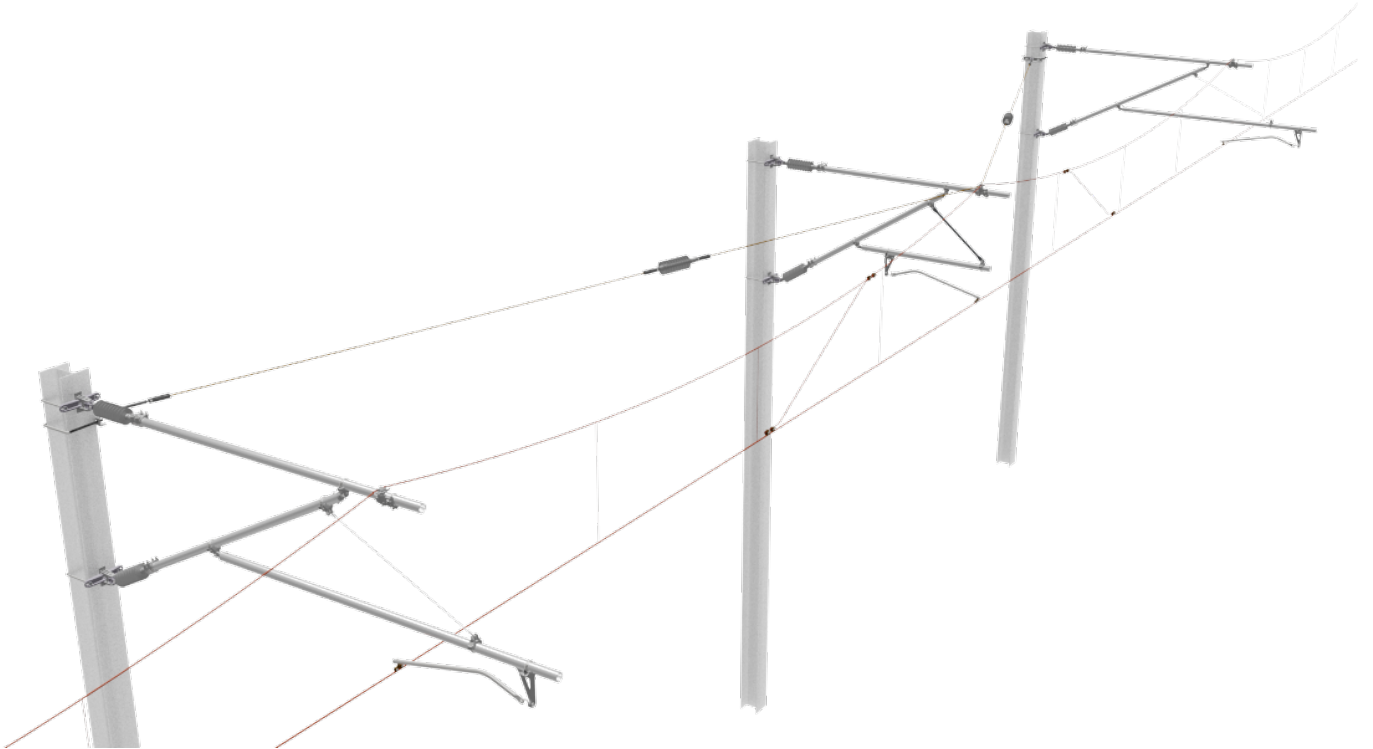

## Point fixe tube de console : 70 mm

Référence 823009

### Matériel et poids

Armatures : fonte d'aluminium  
Éléments de raccordement : acier inoxydable  
Collier : acier galvanisé à chaud  
Isolateurs : GRP/silicone

### Spécifications

Type de mât : HEB260  
Isolateur ligne de fuite = 1241 mm  
Câble porteur = bronze 70 mm<sup>2</sup>  
Fil de contact = cuivre 120 mm<sup>2</sup>  
Tension continue maximale = 27,5 kV CA