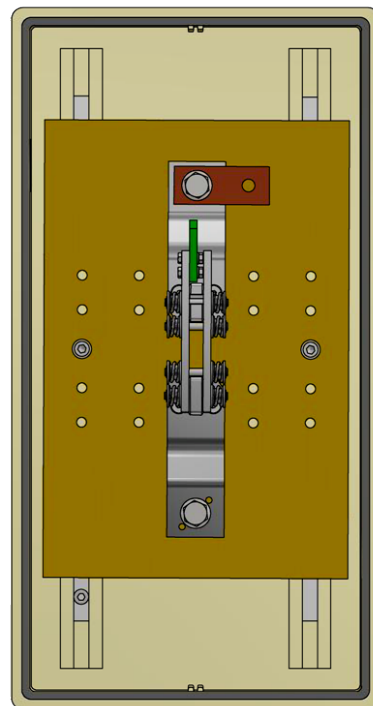

Ensembles de sectionneurs, avec 1 couteau de sectionnement, 2 sorties

Référence 101443

Mit 1 Trennmesser
Avec 1 couteau de sectionnement
With 1 knife blade

Mit 2 Trennmessern
Avec 2 couteaux de sectionnement
With 2 knives blades

Mit 3 Trennmessern
Avec 3 couteaux de sectionnement
With 3 knives blades

Remarques

- Fixation sur mât rond

- Collier pour mât rond, référence C1139-...
(commander séparément)