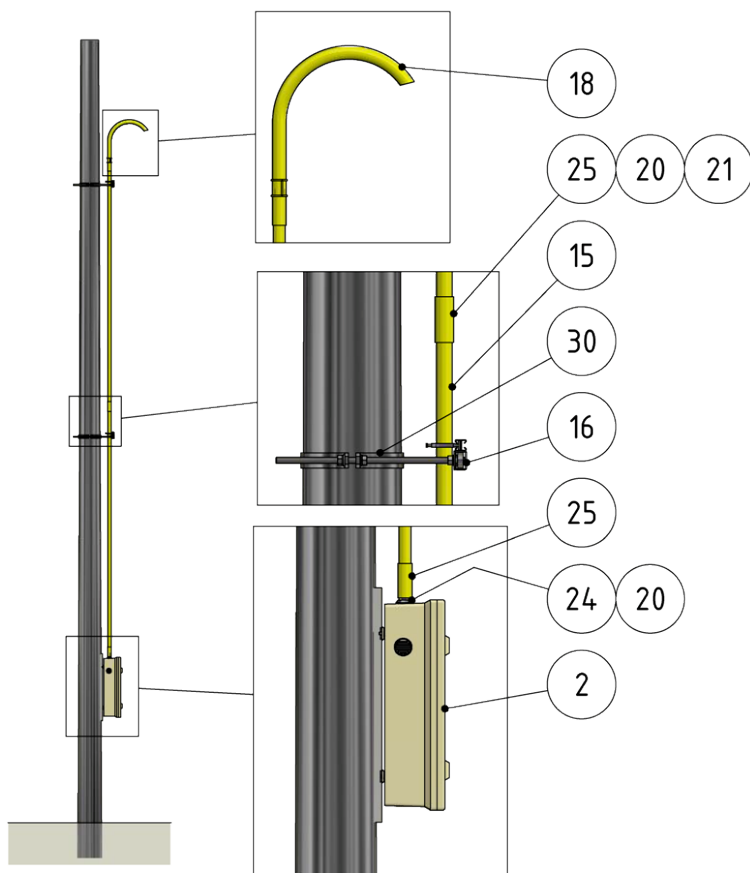

Ensembles de sectionneurs, avec 1 couteau de sectionnement, 2 sorties

Référence 101443

Mit 1 Trennmesser
Avec 1 couteau de sectionnement
With 1 knife blade

Mit 2 Trennmessern
Avec 2 couteaux de sectionnement
With 2 knives blades

Mit 3 Trennmessern
Avec 3 couteaux de sectionnement
With 3 knives blades

Remarques

- Fixation sur mât rond

- Collier pour mât rond, référence C1139-...
(commander séparément)