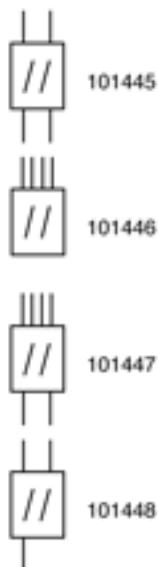

Ensembles de sectionneurs, avec 1 couteau de sectionnement, 2 sorties

Référence 101443

Mit 1 Trennmesser
Avec 1 couteau de sectionnement
With 1 knife blade

Mit 2 Trennmessern
Avec 2 couteaux de sectionnement
With 2 knives blades

Mit 3 Trennmessern
Avec 3 couteaux de sectionnement
With 3 knives blades

Remarques

- Fixation sur mât rond

- Collier pour mât rond, référence C1139-...
(commander séparément)