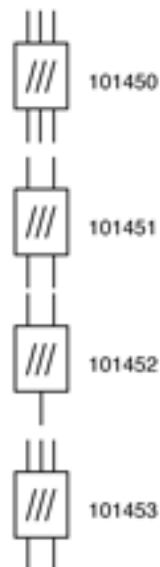

Ensembles de sectionneurs, avec 1 couteau de sectionnement, 2 sorties

Référence 101443

Mit 1 Trennmesser
Avec 1 couteau de sectionnement
With 1 knife blade

Mit 2 Trennmessern
Avec 2 couteaux de sectionnement
With 2 knives blades

Mit 3 Trennmessern
Avec 3 couteaux de sectionnement
With 3 knives blades

Remarques

- Fixation sur mât rond

- Collier pour mât rond, référence C1139-...
(commander séparément)