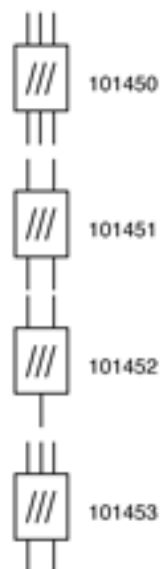

Ensembles de sectionneurs, avec 2 couteaux de sectionnement, 2 entrées/2 sorties

Référence 101445

Mit 1 Trennmesser
Avec 1 couteau de sectionnement
With 1 knife blade

Mit 2 Trennmessern
Avec 2 couteaux de sectionnement
With 2 knives blades

Mit 3 Trennmessern
Avec 3 couteaux de sectionnement
With 3 knives blades

Remarques

- Fixation sur mât rond

- Collier pour mât rond, référence C1139-...
(commander séparément)