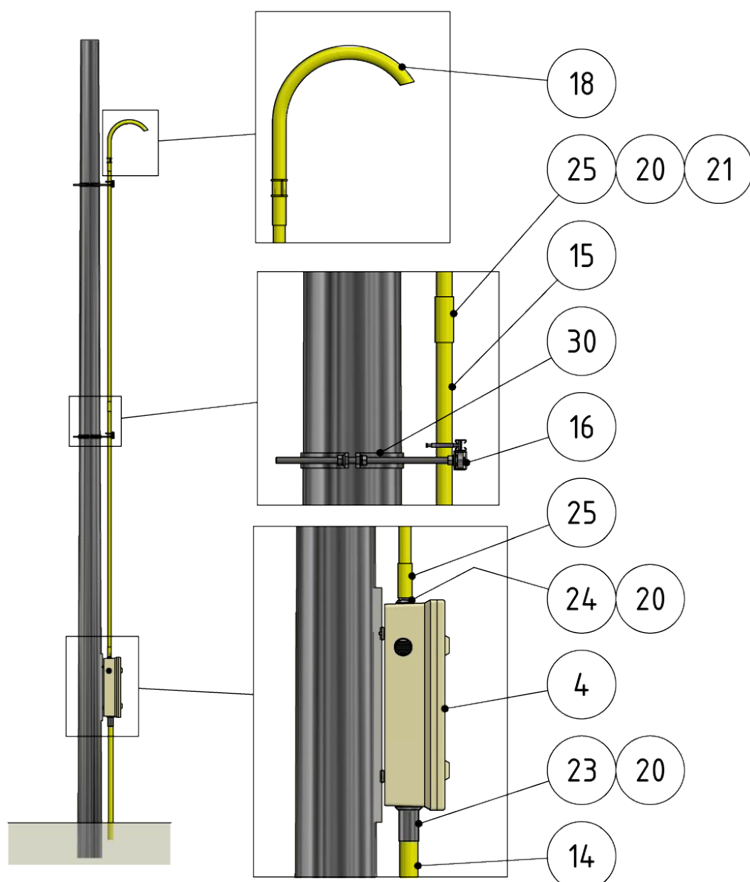

Ensembles de sectionneurs, avec 2 couteaux de sectionnement, 2 entrées/2 sorties

Référence 101445

Mit 1 Trennmesser
Avec 1 couteau de sectionnement
With 1 knife blade

Mit 2 Trennmessern
Avec 2 couteaux de sectionnement
With 2 knives blades

Mit 3 Trennmessern
Avec 3 couteaux de sectionnement
With 3 knives blades

Remarques

- Fixation sur mât rond

- Collier pour mât rond, référence C1139-...
(commander séparément)