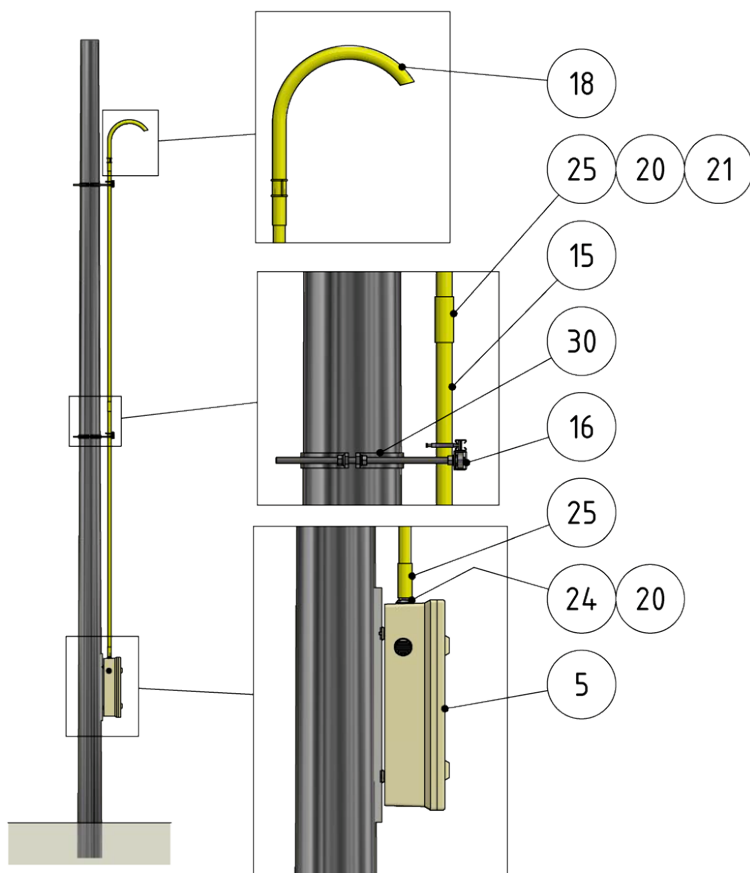

Ensembles de sectionneurs, avec 2 couteaux de sectionnement, 4 sorties

Référence 101446

Mit 1 Trennmesser
Avec 1 couteau de sectionnement
With 1 knife blade

Mit 2 Trennmessern
Avec 2 couteaux de sectionnement
With 2 knives blades

Mit 3 Trennmessern
Avec 3 couteaux de sectionnement
With 3 knives blades

Remarques

- Fixation sur mât rond

- Collier pour mât rond, référence C1139-...
(commander séparément)