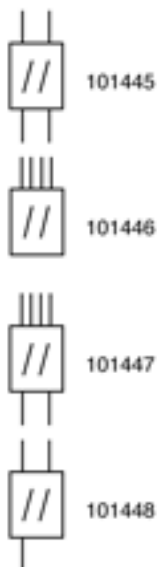

Ensembles de sectionneurs, avec 2 couteaux de sectionnement, 4 sorties

Référence 101446

Mit 1 Trennmesser
Avec 1 couteau de sectionnement
With 1 knife blade

Mit 2 Trennmessern
Avec 2 couteaux de sectionnement
With 2 knives blades

Mit 3 Trennmessern
Avec 3 couteaux de sectionnement
With 3 knives blades

Remarques

- Fixation sur mât rond

- Collier pour mât rond, référence C1139-...
(commander séparément)