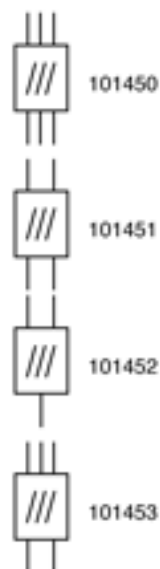

Ensembles de sectionneurs, avec 2 couteaux de sectionnement, 1 entrée/2 sorties

Référence 101448

Mit 1 Trennmesser
Avec 1 couteau de sectionnement
With 1 knife blade

Mit 2 Trennmessern
Avec 2 couteaux de sectionnement
With 2 knives blades

Mit 3 Trennmessern
Avec 3 couteaux de sectionnement
With 3 knives blades

Remarques

- Fixation sur mât rond

- Collier pour mât rond, référence C1139-...
(commander séparément)