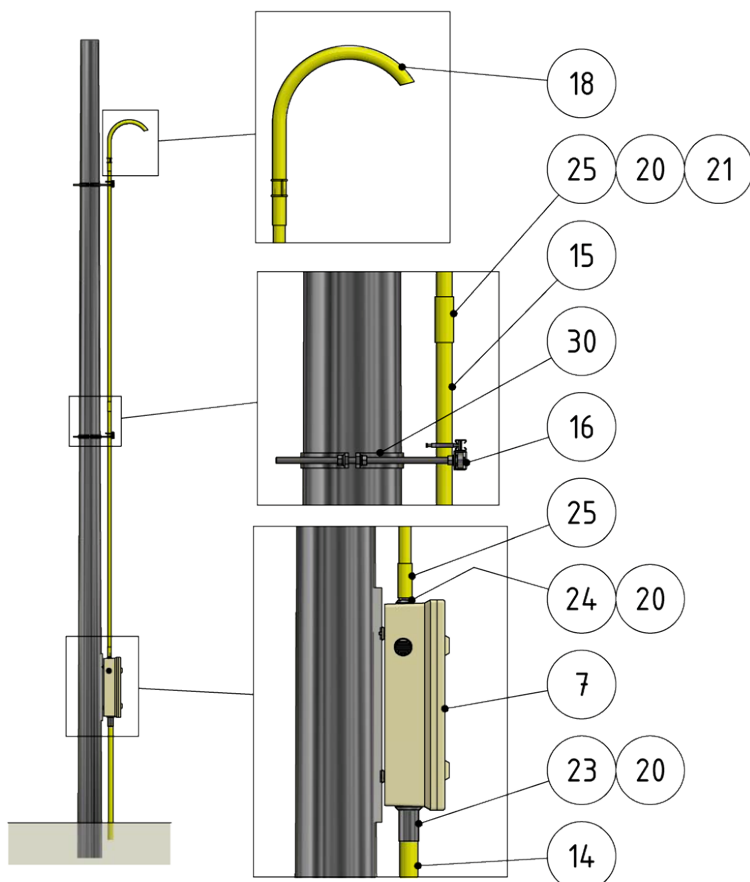

Ensembles de sectionneurs, avec 2 couteaux de sectionnement, 1 entrée/2 sorties

Référence 101448

Mit 1 Trennmesser
Avec 1 couteau de sectionnement
With 1 knife blade

Mit 2 Trennmessern
Avec 2 couteaux de sectionnement
With 2 knives blades

Mit 3 Trennmessern
Avec 3 couteaux de sectionnement
With 3 knives blades

Remarques

- Fixation sur mât rond

- Collier pour mât rond, référence C1139-...
(commander séparément)