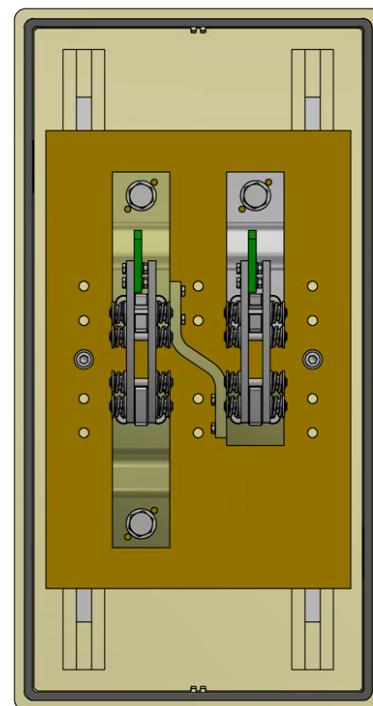

Ensembles de sectionneurs, avec 2 couteaux de sectionnement, 1 entrée/2 sorties

Référence 101448

Mit 1 Trennmesser
Avec 1 couteau de sectionnement
With 1 knife blade

Mit 2 Trennmessern
Avec 2 couteaux de sectionnement
With 2 knives blades

Mit 3 Trennmessern
Avec 3 couteaux de sectionnement
With 3 knives blades

Remarques

- Fixation sur mât rond

- Collier pour mât rond, référence C1139-...
(commander séparément)