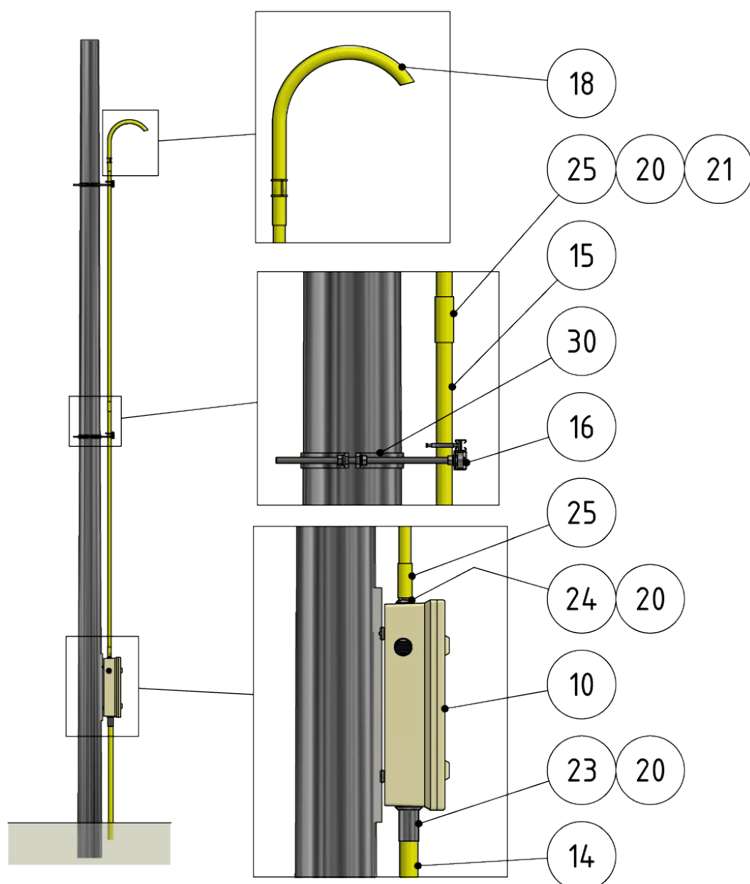

Ensembles de sectionneurs, avec 3 couteaux de sectionnement, 2 entrées/2 sorties/1 pontage

Référence 101451

Mit 1 Trennmesser
Avec 1 couteau de sectionnement
With 1 knife blade

Mit 2 Trennmessern
Avec 2 couteaux de sectionnement
With 2 knives blades

Mit 3 Trennmessern
Avec 3 couteaux de sectionnement
With 3 knives blades

Remarques

- Fixation sur mât rond

- Collier pour mât rond, référence C1139-...
(commander séparément)