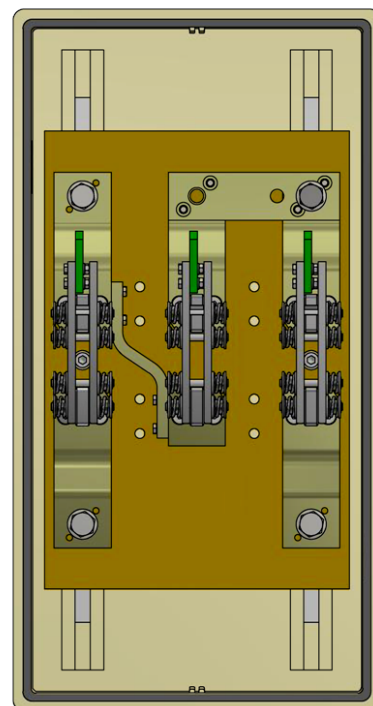

Ensembles de sectionneurs, avec 3 couteaux de sectionnement, 2 entrées/2 sorties/1 pontage

Référence 101451

Mit 1 Trennmesser
Avec 1 couteau de sectionnement
With 1 knife blade

Mit 2 Trennmessern
Avec 2 couteaux de sectionnement
With 2 knives blades

Mit 3 Trennmessern
Avec 3 couteaux de sectionnement
With 3 knives blades

Remarques

- Fixation sur mât rond

- Collier pour mât rond, référence C1139-...
(commander séparément)