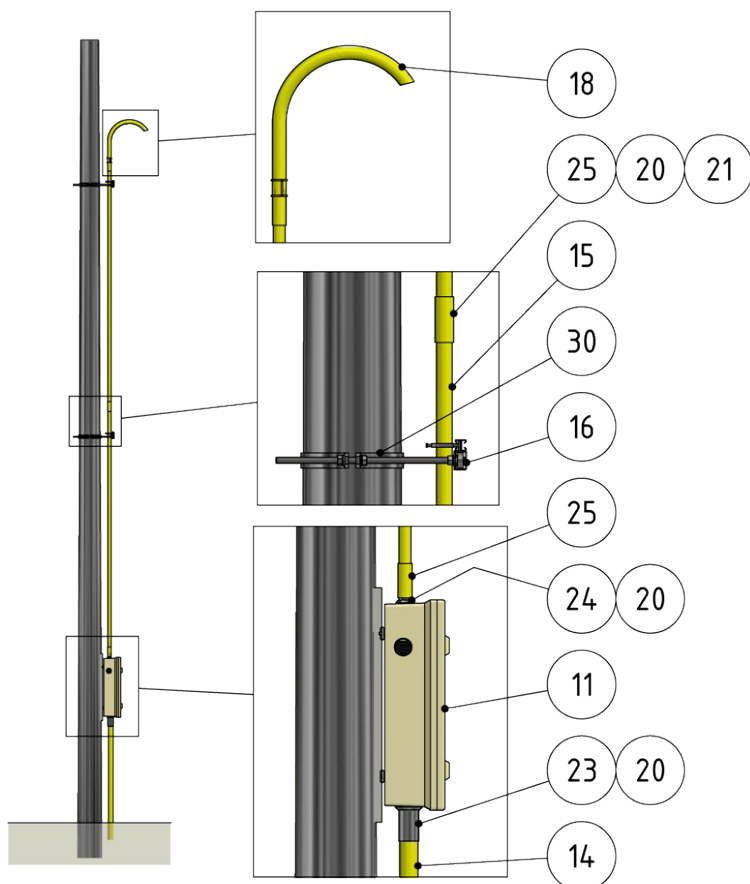

Ensembles de sectionneurs, avec 3 couteaux de sectionnement, 1 entrée/2 sorties/1 pontage

Référence 101452

Mit 1 Trennmesser
Avec 1 couteau de sectionnement
With 1 knife blade

Mit 2 Trennmessern
Avec 2 couteaux de sectionnement
With 2 knives blades

Mit 3 Trennmessern
Avec 3 couteaux de sectionnement
With 3 knives blades

Remarques

- Fixation sur mât rond

- Collier pour mât rond, référence C1139-...
(commander séparément)