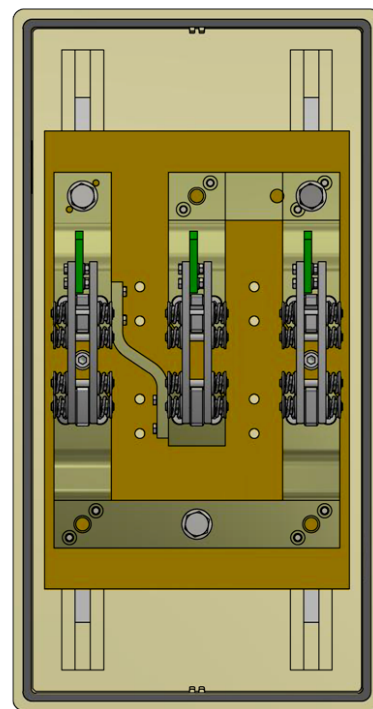

Ensembles de sectionneurs, avec 3 couteaux de sectionnement, 1 entrée/2 sorties/1 pontage

Référence 101452

Mit 1 Trennmesser
Avec 1 couteau de sectionnement
With 1 knife blade

Mit 2 Trennmessern
Avec 2 couteaux de sectionnement
With 2 knives blades

Mit 3 Trennmessern
Avec 3 couteaux de sectionnement
With 3 knives blades

Remarques

- Fixation sur mât rond

- Collier pour mât rond, référence C1139-...
(commander séparément)