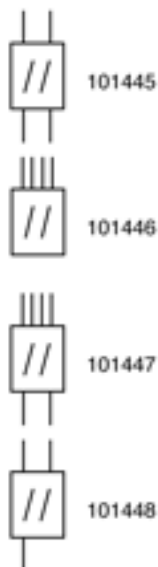

Ensembles de sectionneurs, avec 3 couteaux de sectionnement, 1 entrée/2 sorties/1 pontage

Référence 101452

Mit 1 Trennmesser
Avec 1 couteau de sectionnement
With 1 knife blade

Mit 2 Trennmessern
Avec 2 couteaux de sectionnement
With 2 knives blades

Mit 3 Trennmessern
Avec 3 couteaux de sectionnement
With 3 knives blades

Remarques

- Fixation sur mât rond

- Collier pour mât rond, référence C1139-...
(commander séparément)