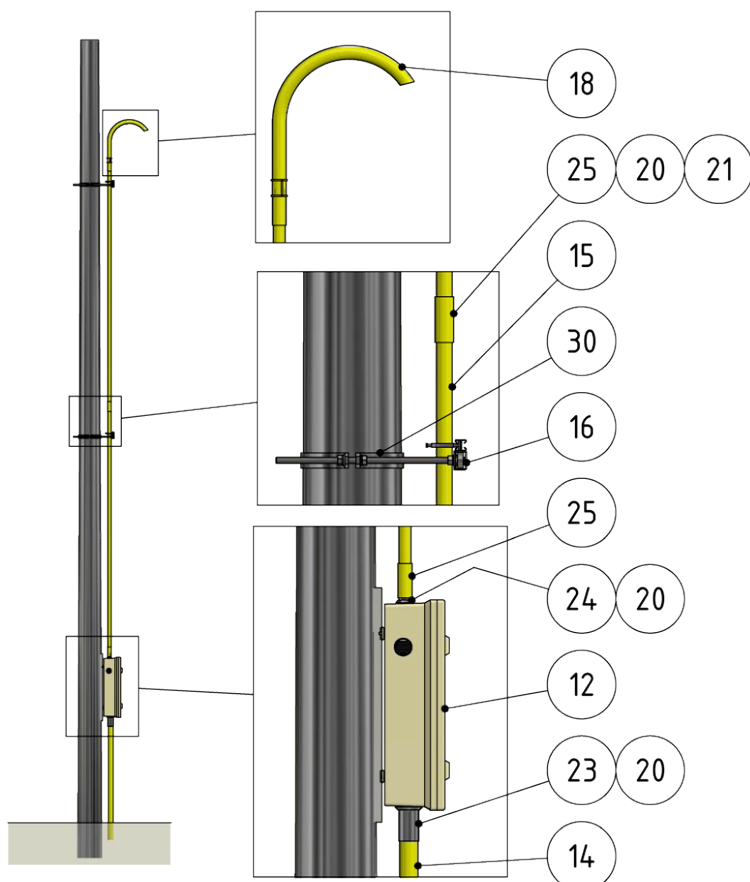

Ensembles de sectionneurs, avec 3 couteaux de sectionnement, 2 entrées/ 3 sorties/1 pontage

Référence 101453

Mit 1 Trennmesser
Avec 1 couteau de sectionnement
With 1 knife blade

Mit 2 Trennmessern
Avec 2 couteaux de sectionnement
With 2 knives blades

Mit 3 Trennmessern
Avec 3 couteaux de sectionnement
With 3 knives blades

Remarques

- Fixation sur mât rond

- Collier pour mât rond, référence C1139-...
(commander séparément)