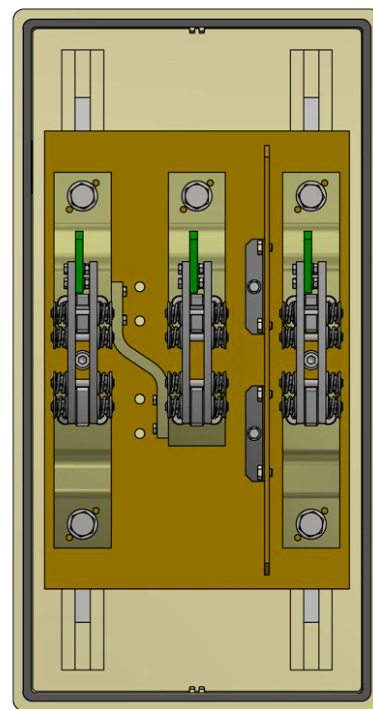

Ensembles de sectionneurs, avec 3 couteaux de sectionnement, 2 entrées/ 3 sorties/1 pontage

Référence 101453

Mit 1 Trennmesser
Avec 1 couteau de sectionnement
With 1 knife blade

Mit 2 Trennmessern
Avec 2 couteaux de sectionnement
With 2 knives blades

Mit 3 Trennmessern
Avec 3 couteaux de sectionnement
With 3 knives blades

Remarques

- Fixation sur mât rond

- Collier pour mât rond, référence C1139-...
(commander séparément)