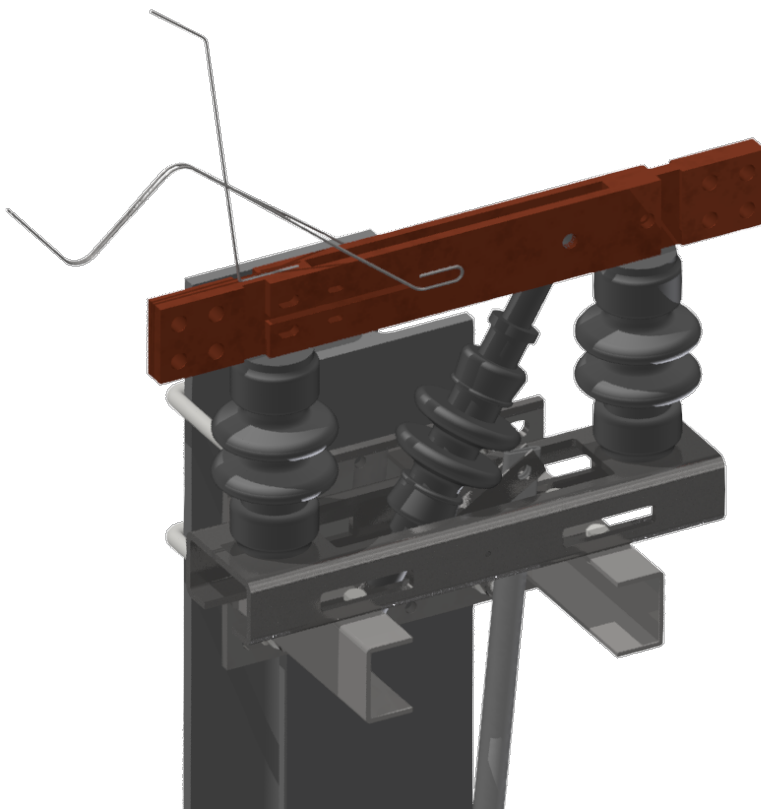

Sectionneur complet Duplex avec commande et tringlage de commande, en travers, le long du mât, Duplex 3.6 kV avec commande sectionneur levée 75/120 mm (manuelle) sur HEB 180-220

Référence 102844

Remarques

- Indiquer à la commande la forme de verrouillage, tension de service, grandeur de plaque de numérotage et numération
- Plaquette d'avis Enclenché - Déclenché pour commande sectionneur levée 75/120 mm commander séparément Plaquette d'avis en allemand référence D1196-01, plaquette d'avis en français référence D1196-02

- Commander séparément les étrier de fixation sur mâts HEB 180-260 (voir sous consoles pour sectionneurs, consoles pour commandes de sectionneurs et guides pour tringles de commande)
- Des plans de montage détaillés peuvent être demandés pour chaque livraison d'une telle installation
- Autres ensemble d'articles, parallèle, le long du mât sur demande