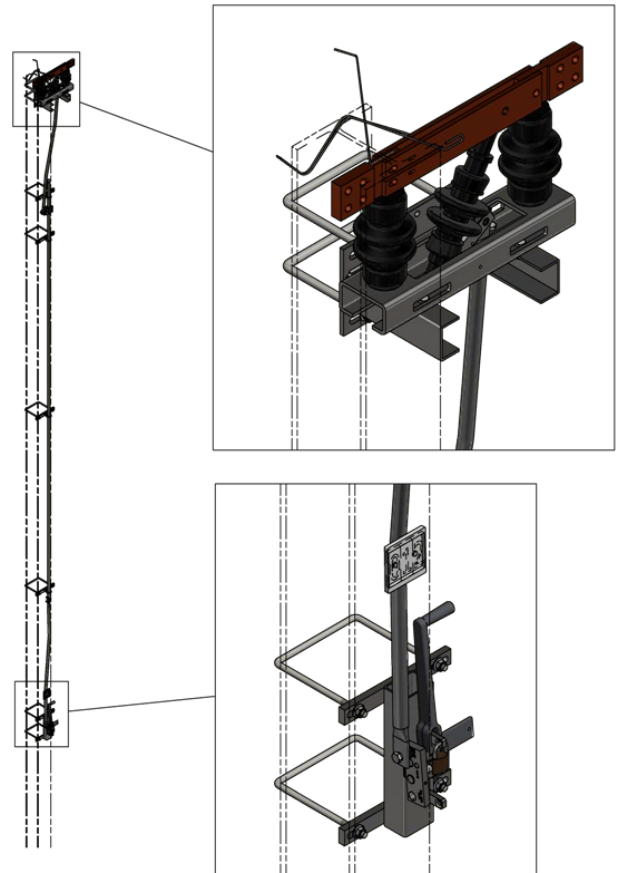

Sectionneur complet Duplex avec commande et tringlage de commande, en travers, le long du mât, Duplex 3.6 kV avec commande sectionneur levée 75/120 mm (manuelle) sur HEB 180-220

Référence 102844

Remarques

- Indiquer à la commande la forme de verrouillage, tension de service, grandeur de plaque de numérotage et numération
- Plaquette d'avis Enclenché - Déclenché pour commande sectionneur levée 75/120 mm commander séparément Plaquette d'avis en allemand référence D1196-01, plaquette d'avis en français référence D1196-02

- Commander séparément les étrier de fixation sur mâts HEB 180-260 (voir sous consoles pour sectionneurs, consoles pour commandes de sectionneurs et guides pour tringles de commande)
- Des plans de montage détaillés peuvent être demandés pour chaque livraison d'une telle installation
- Autres ensemble d'articles, parallèle, le long du mât sur demande