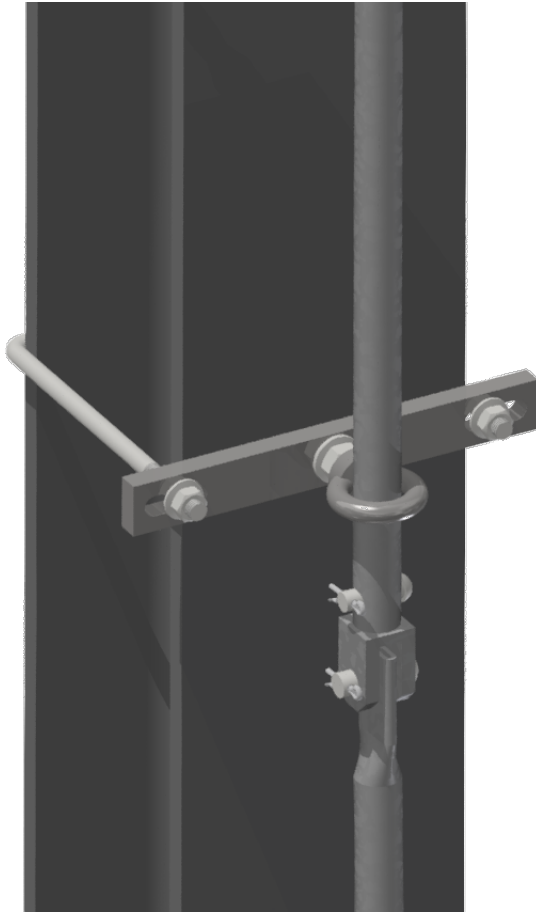

Sectionneur complet Duplex avec commande et tringlage de commande, en travers, le long du mât, Duplex 3.6 kV avec commande sectionneur levée 75/120 mm (manuelle) sur HEB 180-220

Référence 102844

Remarques

- Indiquer à la commande la forme de verrouillage, tension de service, grandeur de plaque de numérotage et numération
- Plaquette d'avis Enclenché - Déclenché pour commande sectionneur levée 75/120 mm commander séparément Plaquette d'avis en allemand référence D1196-01, plaquette d'avis en français référence D1196-02

- Commander séparément les étrier de fixation sur mâts HEB 180-260 (voir sous consoles pour sectionneurs, consoles pour commandes de sectionneurs et guides pour tringles de commande)
- Des plans de montage détaillés peuvent être demandés pour chaque livraison d'une telle installation
- Autres ensemble d'articles, parallèle, le long du mât sur demande