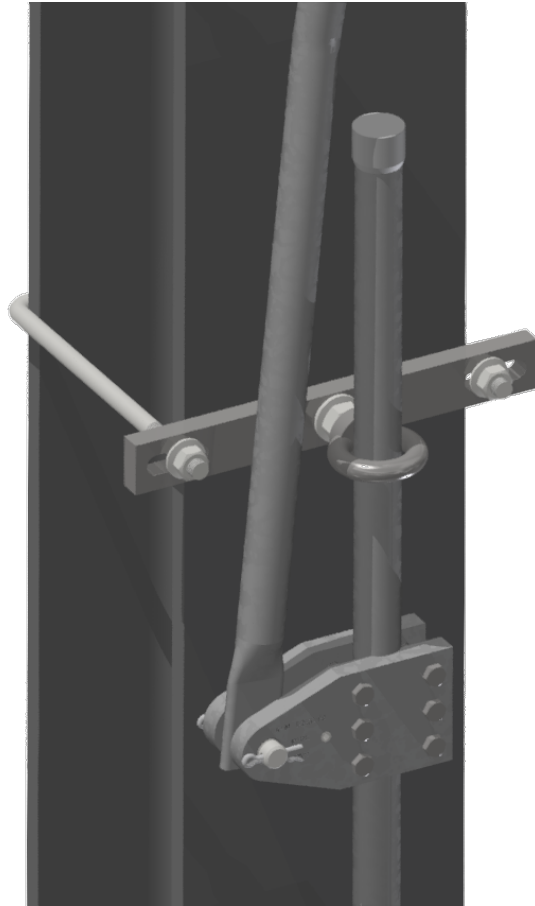

Sectionneur complet Duplex avec commande et tringlage de commande, en travers, le long du mât, Duplex 3.6 kV avec commande sectionneur levée 75/120 mm (manuelle) sur HEB 180-220

Référence 102844

Remarques

- Indiquer à la commande la forme de verrouillage, tension de service, grandeur de plaque de numérotage et numération
- Plaquette d'avis Enclenché - Déclenché pour commande sectionneur levée 75/120 mm commander séparément Plaquette d'avis en allemand référence D1196-01, plaquette d'avis en français référence D1196-02

- Commander séparément les étrier de fixation sur mâts HEB 180-260 (voir sous consoles pour sectionneurs, consoles pour commandes de sectionneurs et guides pour tringles de commande)
- Des plans de montage détaillés peuvent être demandés pour chaque livraison d'une telle installation
- Autres ensemble d'articles, parallèle, le long du mât sur demande