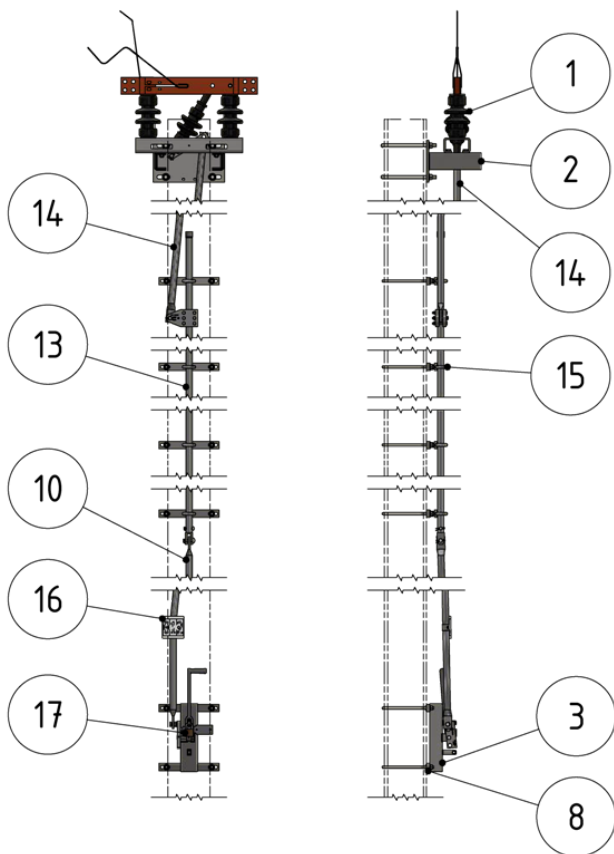

Sectionneur complet Duplex avec commande et tringlage de commande, en travers, le long du mât, Duplex 3.6 kV avec commande sectionneur levée 75/120 mm (manuelle) sur HEB 180-220

Référence 102844

Remarques

- Indiquer à la commande la forme de verrouillage, tension de service, grandeur de plaque de numérotage et numération
- Plaquette d'avis Enclenché - Déclenché pour commande sectionneur levée 75/120 mm commander séparément Plaquette d'avis en allemand référence D1196-01, plaquette d'avis en français référence D1196-02

- Commander séparément les étrier de fixation sur mâts HEB 180-260 (voir sous consoles pour sectionneurs, consoles pour commandes de sectionneurs et guides pour tringles de commande)
- Des plans de montage détaillés peuvent être demandés pour chaque livraison d'une telle installation
- Autres ensemble d'articles, parallèle, le long du mât sur demande