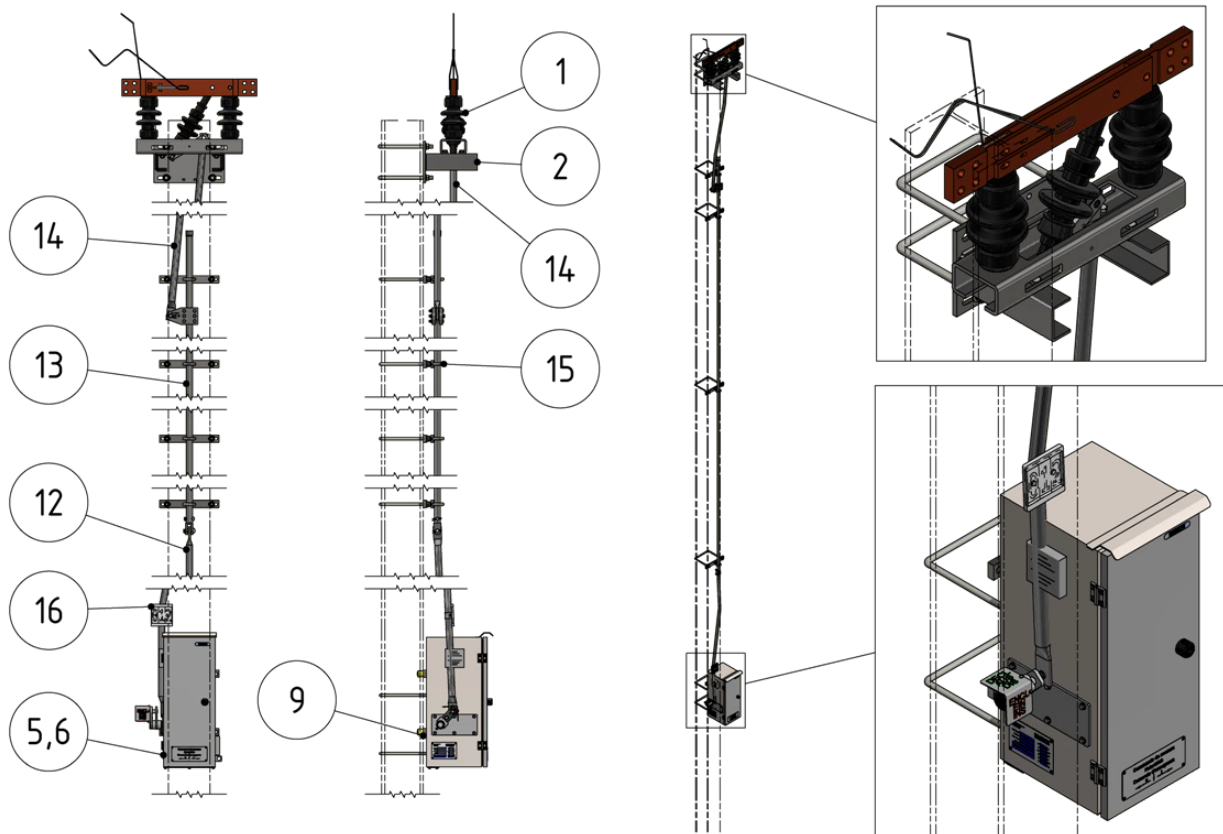

Sectionneur complet Duplex avec commande et tringlage de commande, en travers, le long du mât, Duplex 3.6 kV avec commande électrique sectionneur levée 120 mm sur HEB 180-220

Référence 102846

Remarques

- Indiquer à la commande la forme de verrouillage, tension de service, grandeur de plaque de numérotage et numération
- Plaquette d'avis Enclenché - Déclenché pour commande sectionneur levée 75/120 mm commander séparément Plaquette d'avis en allemand référence D1196-01, plaquette d'avis en français référence D1196-02

- Commander séparément les étrier de fixation sur mâts HEB 180-260 (voir sous consoles pour sectionneurs, consoles pour commandes de sectionneurs et guides pour tringles de commande)
- Des plans de montage détaillés peuvent être demandés pour chaque livraison d'une telle installation
- Autres ensemble d'articles, parallèle, le long du mât sur demande