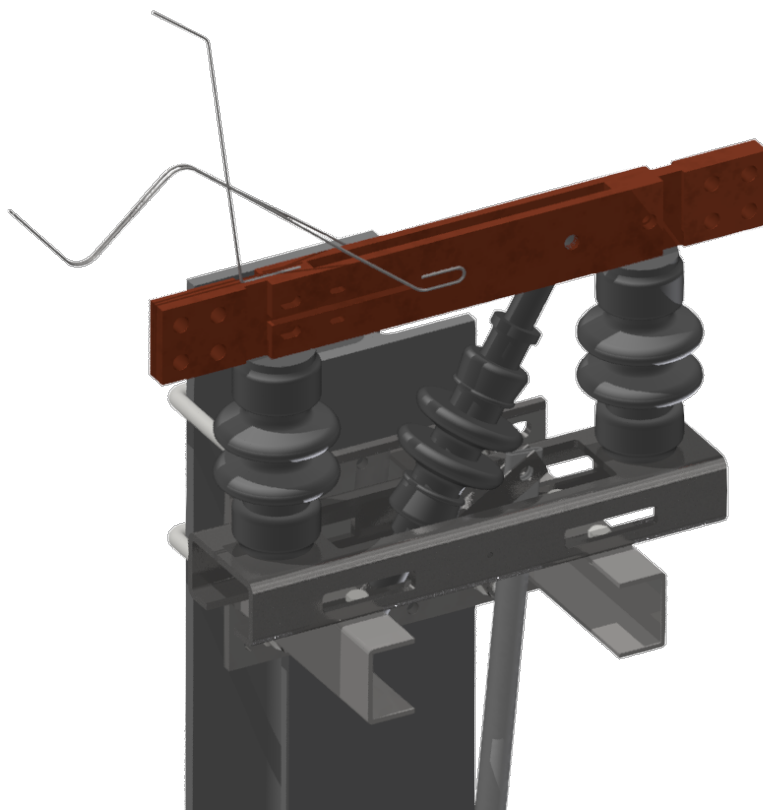

Sectionneur complet Duplex avec commande et tringlage de commande, en travers, le long du mât, Duplex 3.6 kV avec commande électrique sectionneur levée 120 mm sur HEB 180-220

Référence 102846

Remarques

- Indiquer à la commande la forme de verrouillage, tension de service, grandeur de plaque de numérotage et numération
- Plaquette d'avis Enclenché - Déclenché pour commande sectionneur levée 75/120 mm commander séparément Plaquette d'avis en allemand référence D1196-01, plaquette d'avis en français référence D1196-02

- Commander séparément les étrier de fixation sur mâts HEB 180-260 (voir sous consoles pour sectionneurs, consoles pour commandes de sectionneurs et guides pour tringles de commande)
- Des plans de montage détaillés peuvent être demandés pour chaque livraison d'une telle installation
- Autres ensemble d'articles, parallèle, le long du mât sur demande