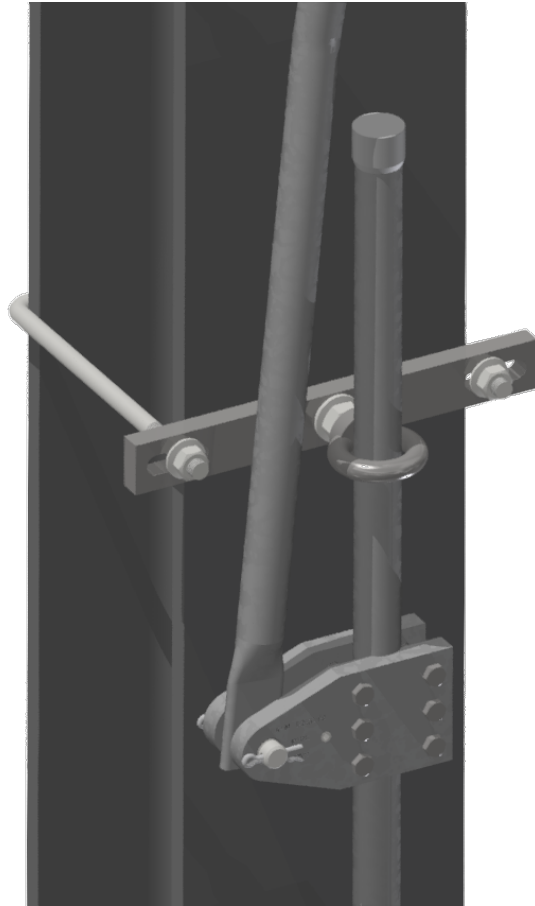

Sectionneur complet Duplex avec commande et tringlage de commande, en travers, le long du mât, Duplex 3.6 kV avec commande électrique sectionneur levée 120 mm sur HEB 180-220

Référence 102846

Remarques

- Indiquer à la commande la forme de verrouillage, tension de service, grandeur de plaque de numérotage et numération
- Plaquette d'avis Enclenché - Déclenché pour commande sectionneur levée 75/120 mm commander séparément Plaquette d'avis en allemand référence D1196-01, plaquette d'avis en français référence D1196-02

- Commander séparément les étrier de fixation sur mâts HEB 180-260 (voir sous consoles pour sectionneurs, consoles pour commandes de sectionneurs et guides pour tringles de commande)
- Des plans de montage détaillés peuvent être demandés pour chaque livraison d'une telle installation
- Autres ensemble d'articles, parallèle, le long du mât sur demande