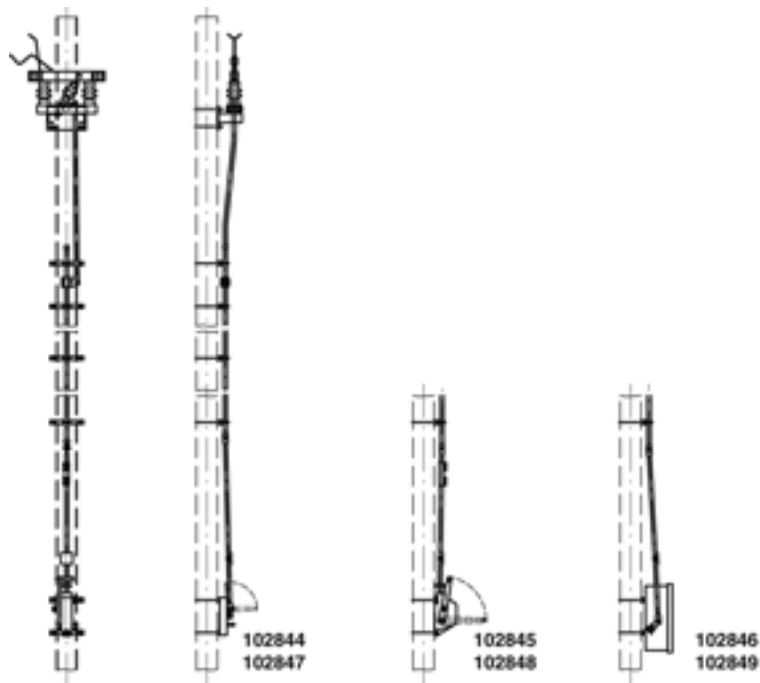

# Sectionneur complet Duplex avec commande et tringlage de commande, en travers, le long du mât, Duplex 3.6 kV avec commande sectionneur levée 75/120 mm (manuelle) sur HEB 240-260

Référence 102847

## Remarques

- Indiquer à la commande la forme de verrouillage, tension de service, grandeur de plaque de numérotage et numération
- Plaque d'avis Enclenché - Déclenché pour commande sectionneur levée 75/120 mm commander séparément Plaque d'avis en allemand référence D1196-01, plaque d'avis en français référence D1196-02

- Commander séparément les étrier de fixation sur mâts HEB 180-260 (voir sous consoles pour sectionneurs, consoles pour commandes de sectionneurs et guides pour tringles de commande)
- Des plans de montage détaillés peuvent être demandés pour chaque livraison d'une telle installation
- Autres ensemble d'articles, parallèle, le long du mât sur demande