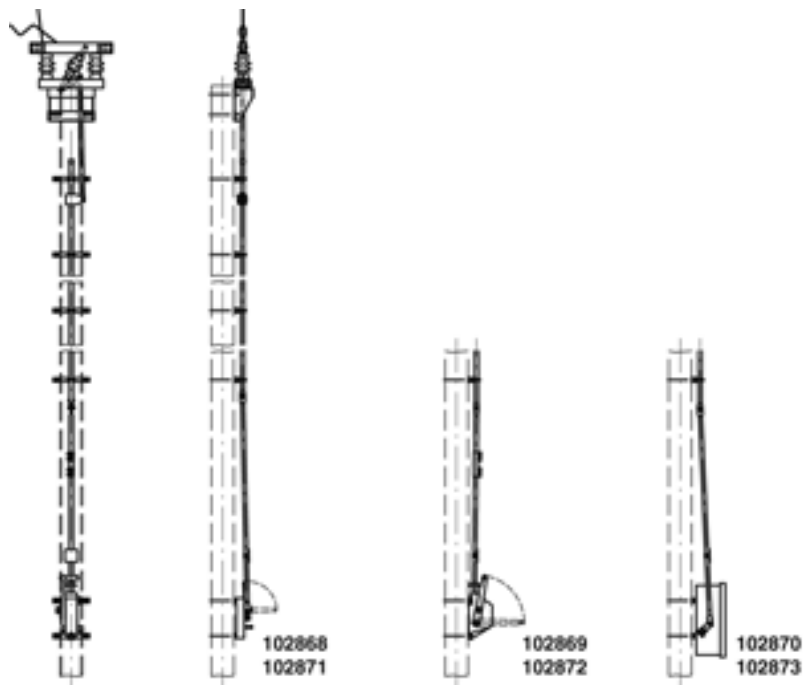

Sectionneur complet Duplex avec commande et tringlage de commande, en travers, en tête du mât, Duplex 3.6 kV avec commande sectionneur levée 75/120 mm (manuelle) sur HEB 180-220

Référence 102868

Remarques

- Indiquer à la commande la forme de verrouillage, tension de service, grandeur de plaque de numérotage et numération
- Plaque d'avis Enclenché - Déclenché pour commande sectionneur levée 75/120 mm commander séparément Plaque d'avis en allemand référence D1196-01, plaque d'avis en français référence D1196-02

- Commander séparément les étrier de fixation sur mâts HEB 180-260 (voir sous consoles pour sectionneurs, consoles pour commandes de sectionneurs et guides pour tringles de commande)
- Des plans de montage détaillés peuvent être demandés pour chaque livraison d'une telle installation
- Autres ensemble d'articles, parallèle, en tête du mât sur demande