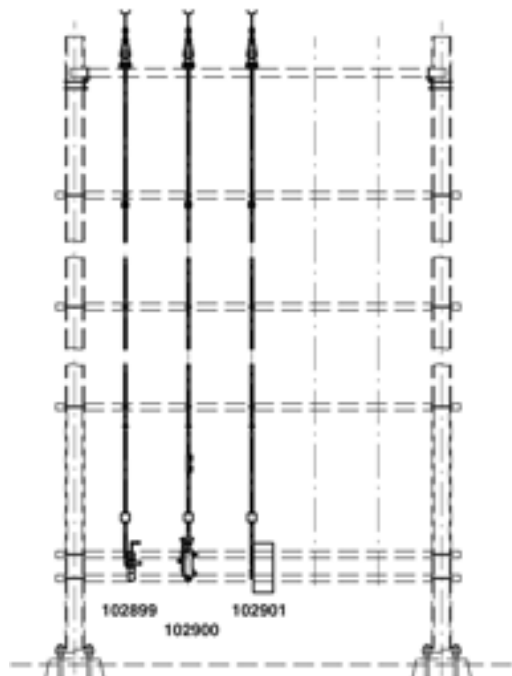

Sectionneur complet Duplex avec commande et tringlage de commande sur support poste de section., Duplex 3.6 kV avec commande électrique sectionneur levée 120 mm sur support poste de sectionnement

Référence 102901

Remarques

- Indiquer à la commande la forme de verrouillage, tension de service, grandeur de plaque de numérotage et numération
 - Plaque d'avis Enclenché - Déclenché pour commande sectionneur levée 75/120 mm commander séparément
- Plaque d'avis en allemand référence D1196-01, plaque d'avis en français référence