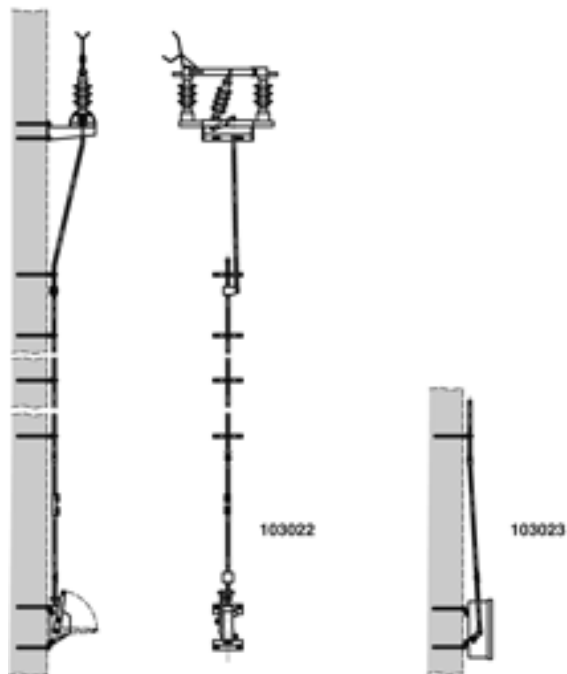

Sectionneur complet rotatif avec commande et tringlage de commande, parallèle au mur, Sectionneur rotatif 36 kV avec commande sectionneur levée 120 mm (manuelle, avec verrouillage) para

Référence 103022

Remarques

- Indiquer à la commande la forme de verrouillage, tension de service, grandeur de plaque de numérotage et numération
- Matériel de fixation pour console sectionneur et console commande sectionneur au mur sur