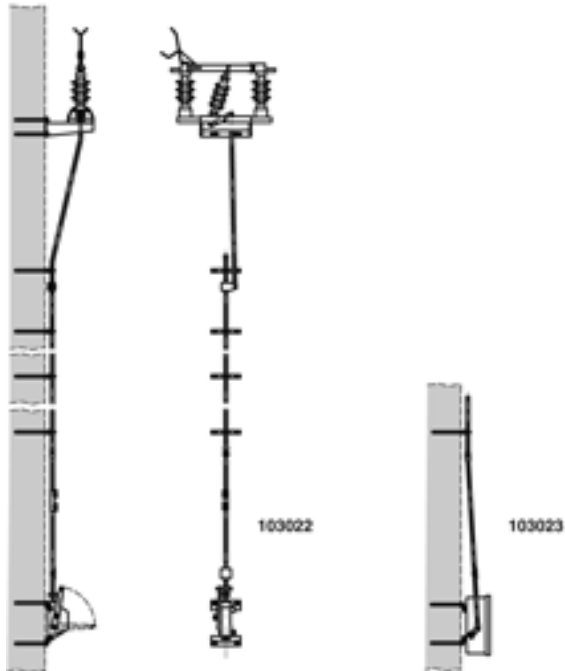

# Sectionneur complet rotatif avec commande et tringlage de commande, parallèle au mur, Sectionneur rotatif 36 kV avec commande électrique sectionneur levée 120 mm parallèle au mur

Référence 103023

## Remarques

- Indiquer à la commande la forme de verrouillage, tension de service, grandeur de plaque de numérotage et numération
- Matériel de fixation pour console sectionneur et console commande sectionneur au mur sur