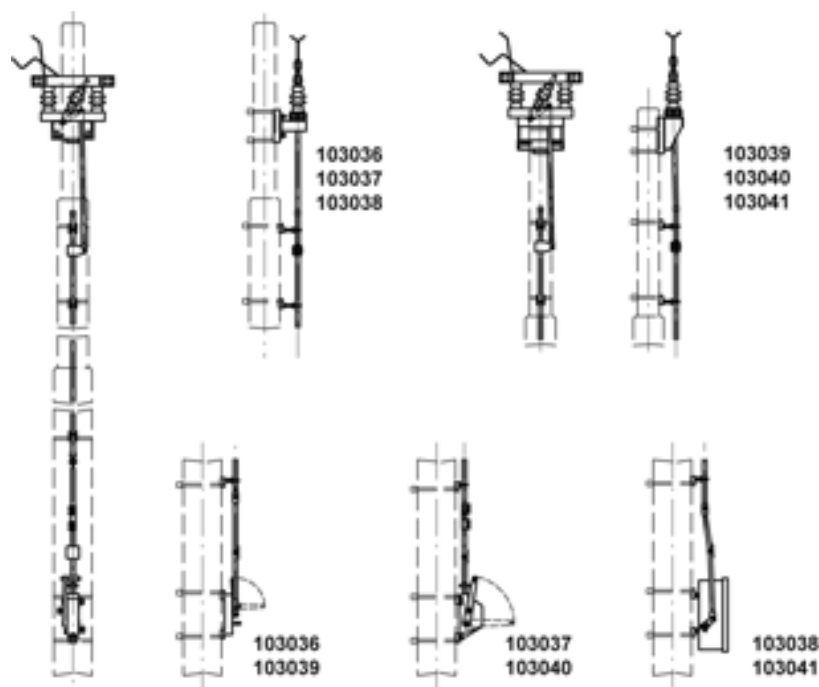

# Sectionneur complet Duplex avec commande et tringlage de commande, en travers, Duplex 3.6 kV avec commande sectionneur levée 75/120 mm (manuelle) en tête du mat rond

Référence 103039

## Remarques

- Indiquer à la commande la forme de verrouillage, tension de service, grandeur de plaque de numérotage et numération
- Plaquette d'avis Enclenché - Déclenché pour commande sectionneur levée 75/120 mm commander séparément

Plaquette d'avis en allemand référence D1196-01, plaquette d'avis en français référence D1196-02

- Commander séparément les étrier de fixation sur mâts ronds (voir sous consoles pour sectionneurs, consoles pour commandes de sectionneurs et guides pour tringles de commande)
- Des plans de montage détaillés peuvent être demandés pour chaque livraison d'une telle installation
- Autres ensemble d'articles, parallèle, le long du mât ou en tête du mât sur demande