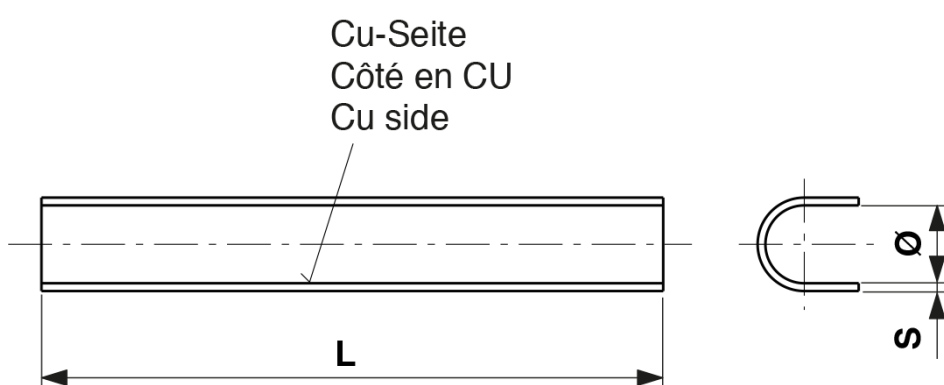

# Douille de protection AlCu pour suspension câble porteur non- isolée pour câbles 70 mm<sup>2</sup> (7 fils individuels)

Référence 301309

**Dimensions**

Ø: 10.600 mm

L: 130 mm

S: 1.500 mm

**Matériel et poids**

Matériel: AlCu

Poids: 0.045 kg