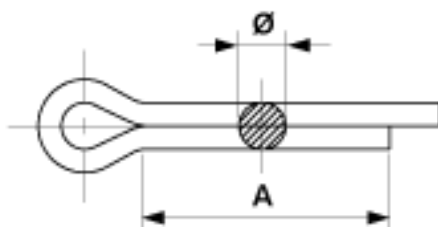

Goupilles, 4.0 x 32

Référence 350508

Dimensions

Ø: 3.7 mm
A: 32 mm

Matériel et poids

Poids: 0.400 kg/100 pcs
Matériel: Cu

Remarques

- Autres exécutions sur demande