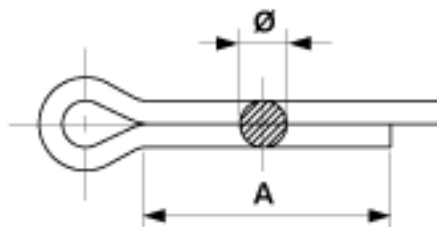

Goupilles, 4.0 x 32

Référence 350509

Dimensions

A: 32 mm
Ø: 3.7 mm

Matériel et poids

Poids: 0.300 kg/100 pcs
Matériel: Acier inox

Remarques

- Autres exécutions sur demande