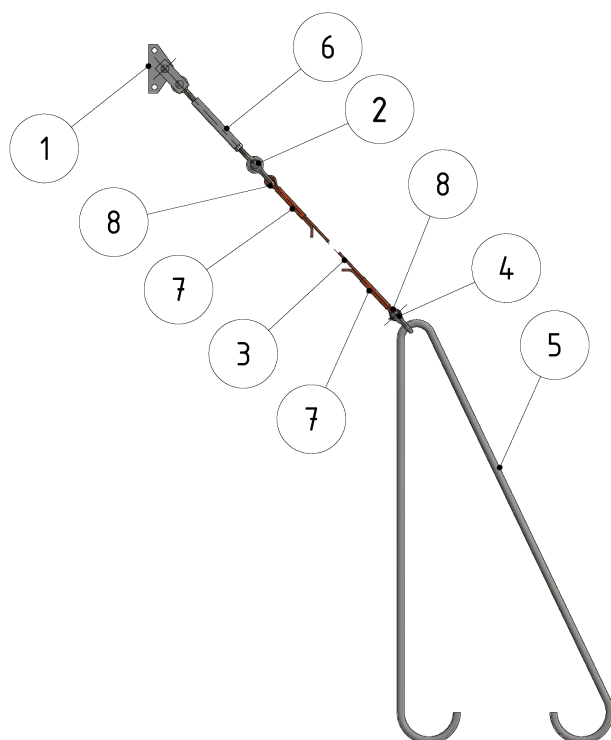

# Hauban simple en câble sur mâts ronds avec câble en acier-cuivre, 35 mm<sup>2</sup>, sans isolation

Référence 100026

**Charges**

Charge de rupture: 28 kN

**Remarques**

- Collier pour mâts ronds référence C1139-... (2 pièces)  
(commander séparément)