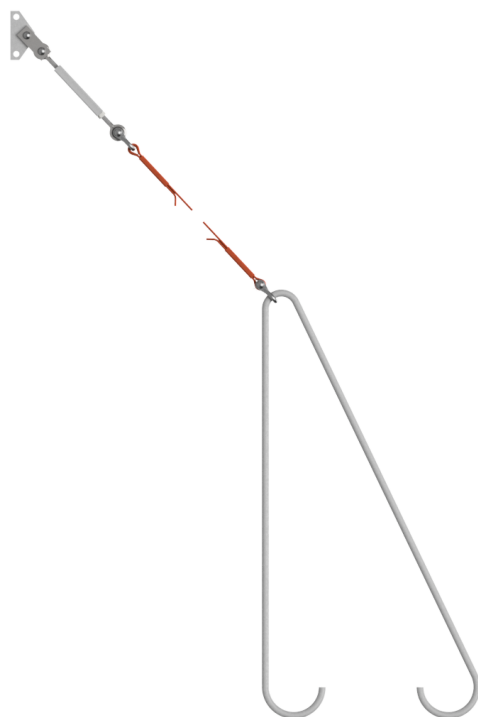

# Hauban simple en câble sur mâts ronds avec câble en acier-cuivre, 35 mm<sup>2</sup>, sans isolation

Référence 100026

**Charges**

Charge de rupture: 28 kN

**Remarques**

- Collier pour mâts ronds référence C1139-... (2 pièces)  
(commander séparément)