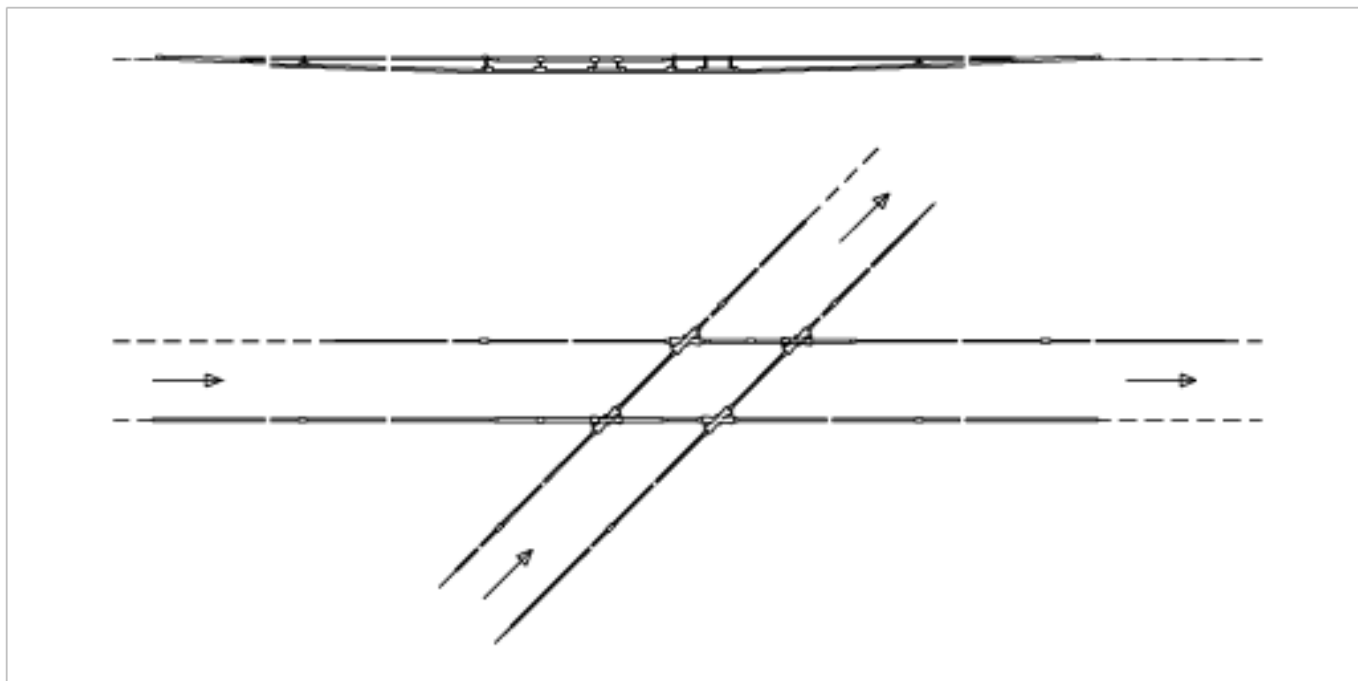

Croisement TB-TB, rigide, avec pièce de croisement 25° rigide

Référence 800005

Remarques

- Pour fil de contact rainuré 80-120 mm²
- L'isolation peut être montée dans n'importe quel sens de marche

- Matériel auxiliaire inclus
- Sans maillage porteur ni suspensions
- Des plans de montage détaillés peuvent être demandés pour chaque livraison d'une telle installation