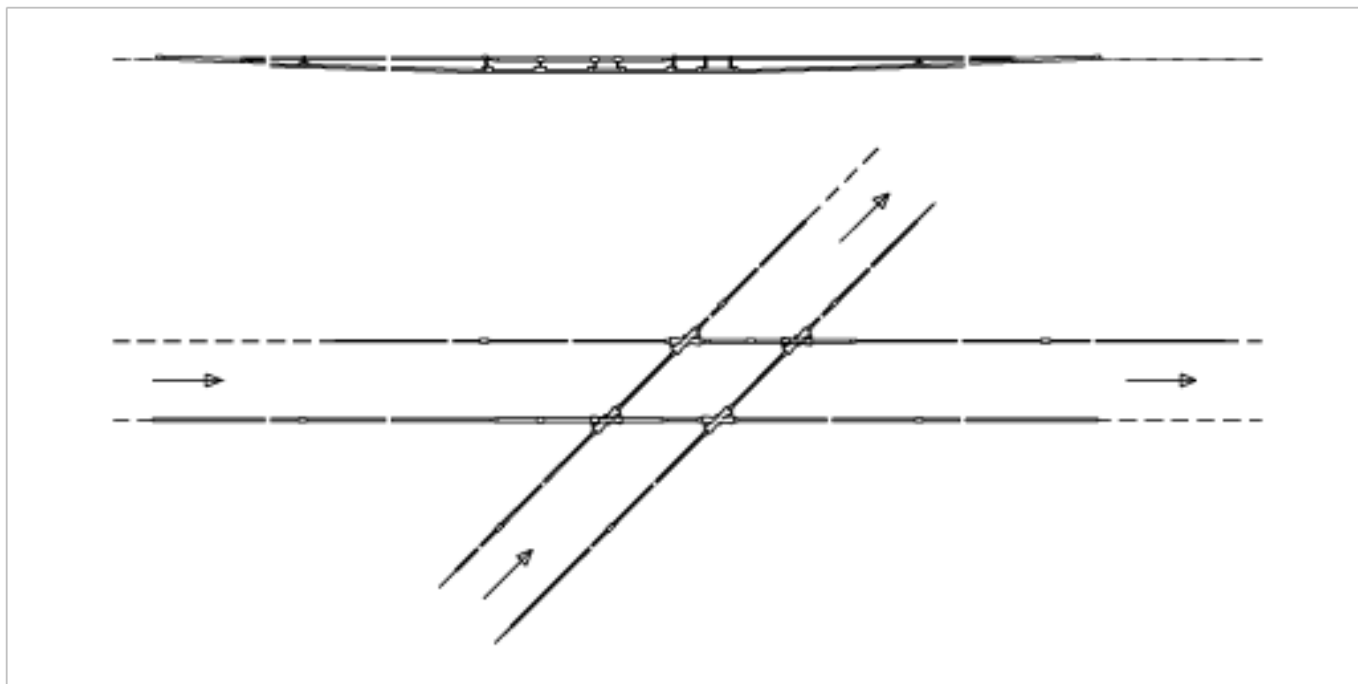

Croisement TB-TB, rigide, avec pièce de croisement 35° rigide

Référence 800007

Remarques

- Pour fil de contact rainuré 80-120 mm²
- L'isolation peut être montée dans n'importe quel sens de marche

- Matériel auxiliaire inclus
- Sans maillage porteur ni suspensions
- Des plans de montage détaillés peuvent être demandés pour chaque livraison d'une telle installation