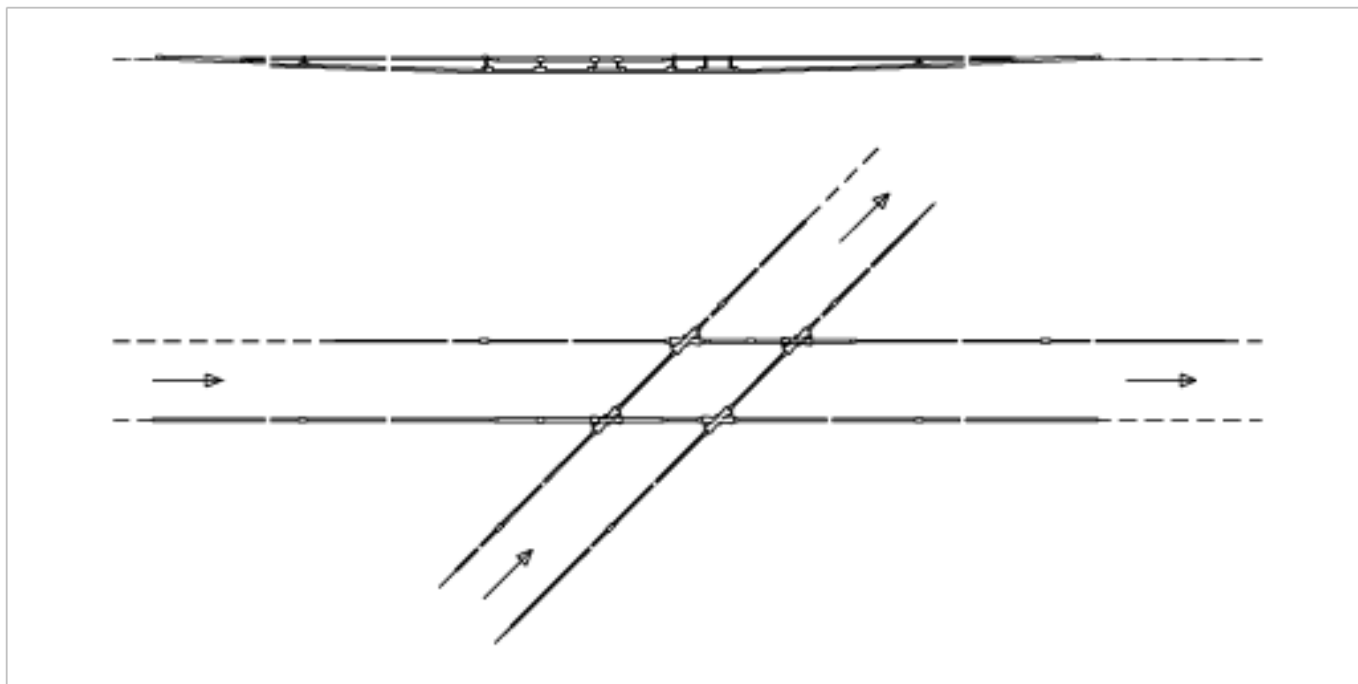

## Croisement TB-TB, rigide, avec pièce de croisement 40° rigide

Référence 800008

### Remarques

- Pour fil de contact rainuré 80-120 mm<sup>2</sup>
- L'isolation peut être montée dans n'importe quel sens de marche

- Matériel auxiliaire inclus
- Sans maillage porteur ni suspensions
- Des plans de montage détaillés peuvent être demandés pour chaque livraison d'une telle installation