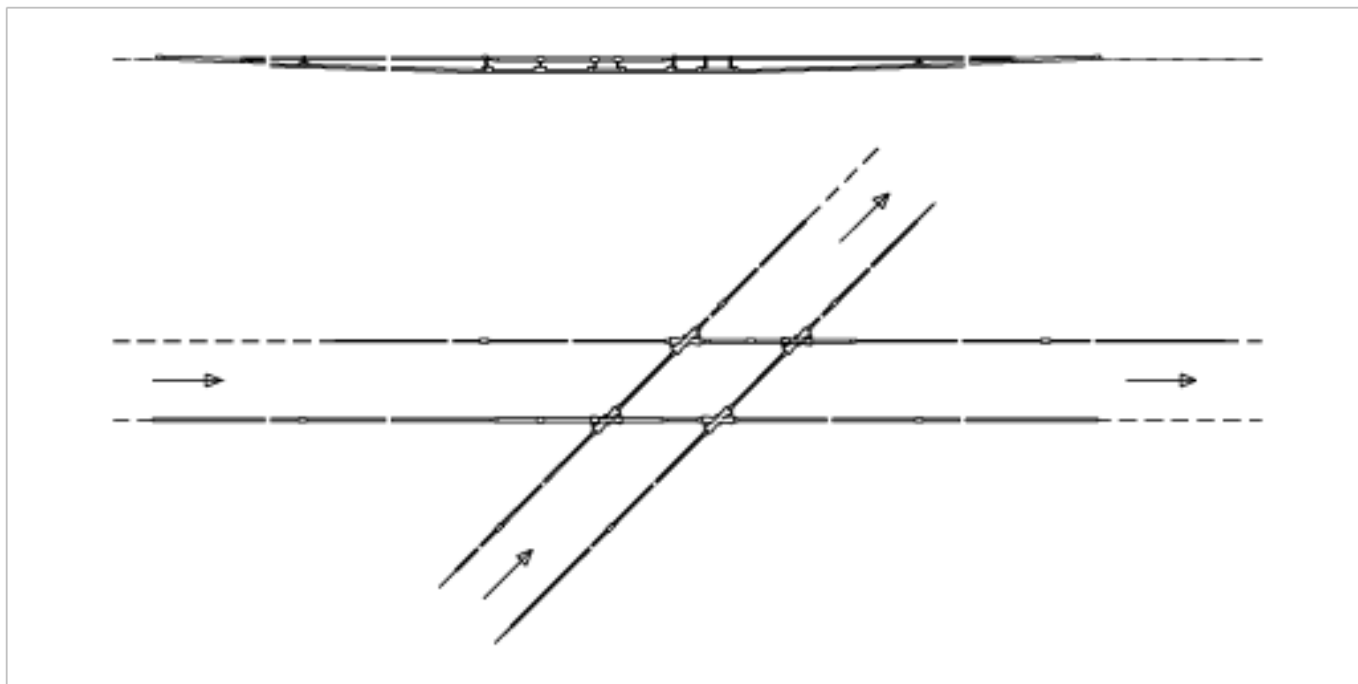

Croisement TB-TB, rigide, avec pièce de croisement 60° rigide

Référence 800012

Remarques

- Pour fil de contact rainuré 80-120 mm²
- L'isolation peut être montée dans n'importe quel sens de marche

- Matériel auxiliaire inclus
- Sans maillage porteur ni suspensions
- Des plans de montage détaillés peuvent être demandés pour chaque livraison d'une telle installation