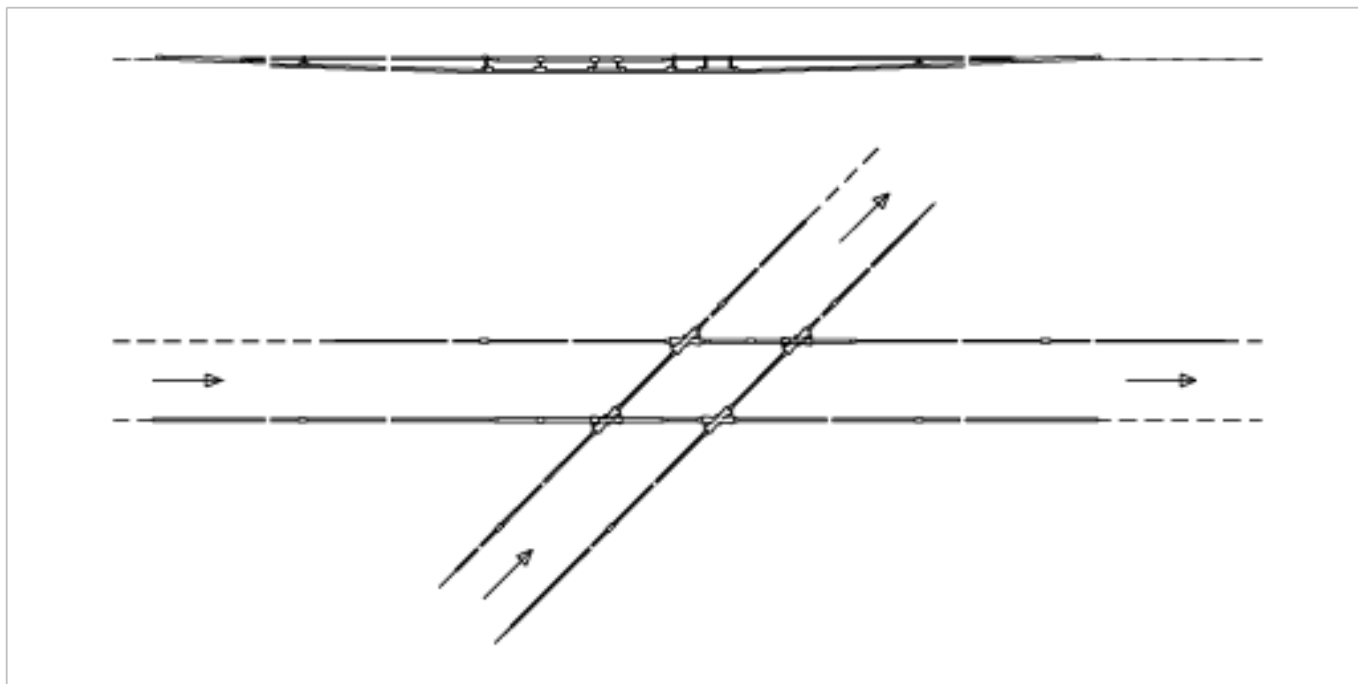

## Croisement TB-TB, rigide, avec pièce de croisement 65° rigide

Référence 800013

### Remarques

- Pour fil de contact rainuré 80-120 mm<sup>2</sup>
- L'isolation peut être montée dans n'importe quel sens de marche

- Matériel auxiliaire inclus
- Sans maillage porteur ni suspensions
- Des plans de montage détaillés peuvent être demandés pour chaque livraison d'une telle installation