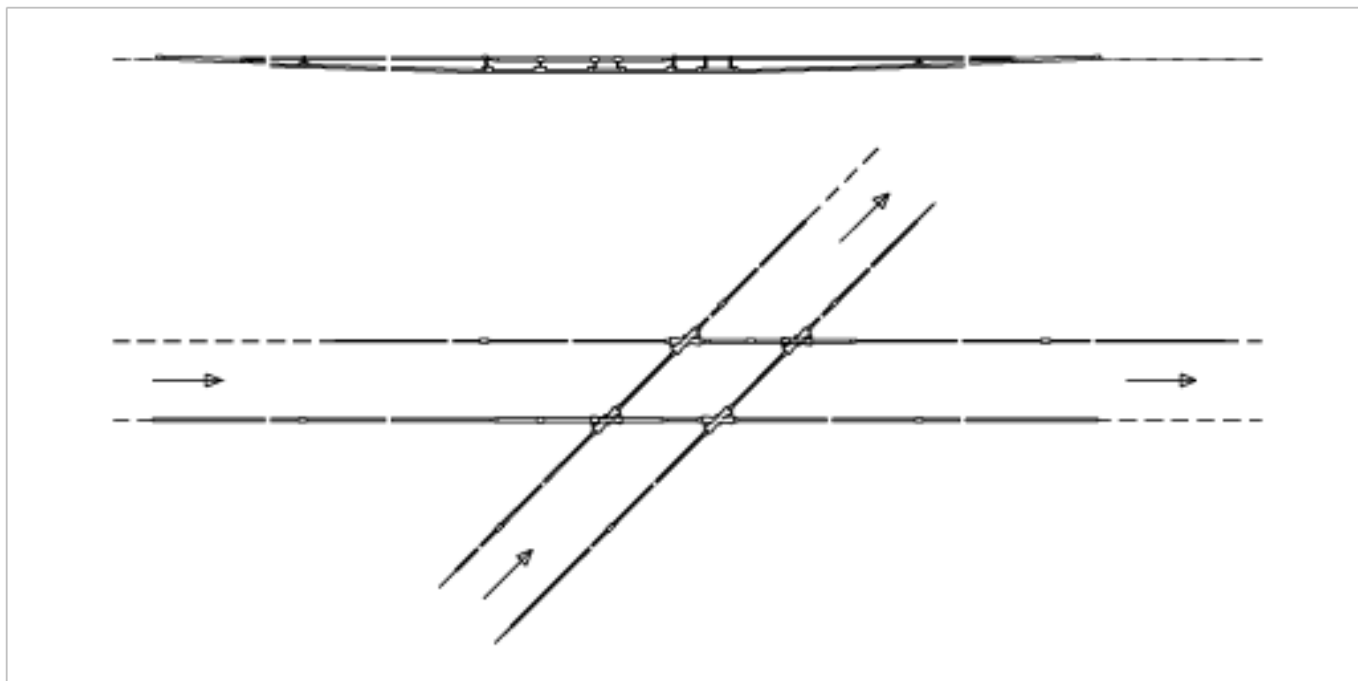

Croisement TB-TB, rigide, avec pièce de croisement 75° rigide

Référence 800015

Remarques

- Pour fil de contact rainuré 80-120 mm²
- L'isolation peut être montée dans n'importe quel sens de marche
- Matériel auxiliaire inclus
- Sans maillage porteur ni suspensions
- Des plans de montage détaillés peuvent être demandés pour chaque livraison d'une telle installation