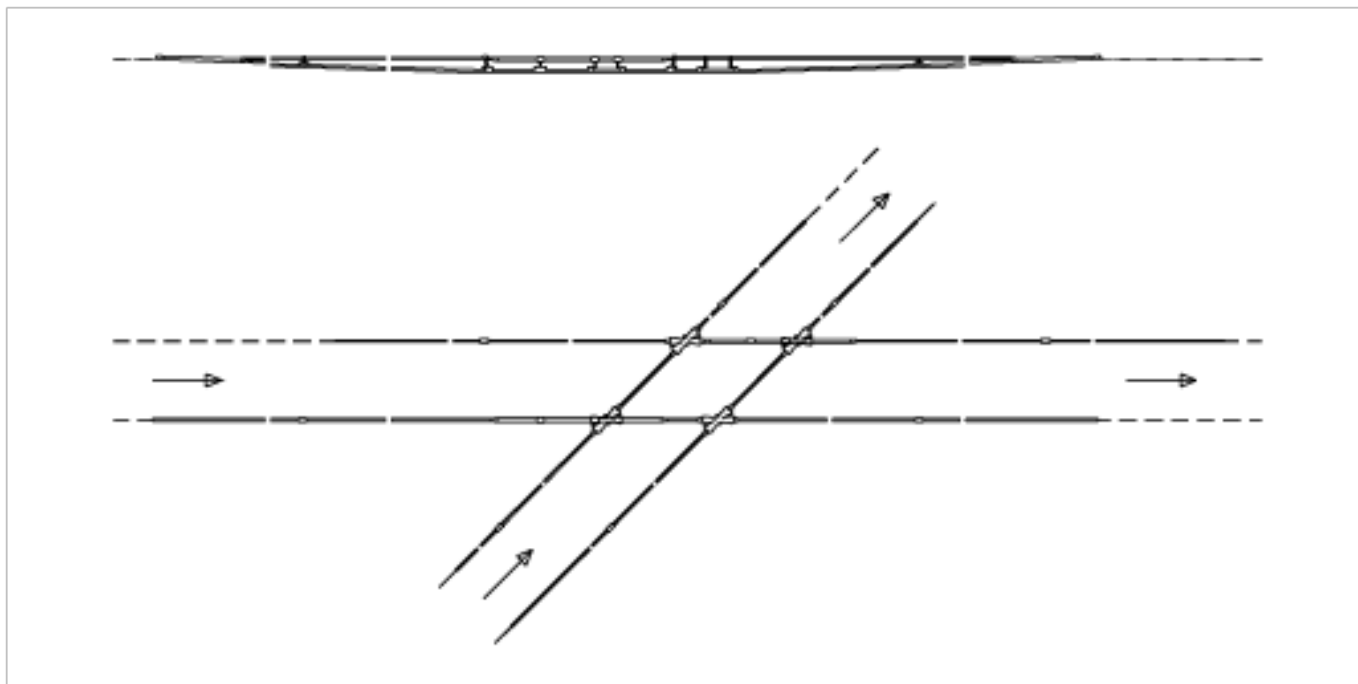

## Croisement TB-TB, rigide, avec pièce de croisement 80° rigide

Référence 800016

### Remarques

- Pour fil de contact rainuré 80-120 mm<sup>2</sup>
- L'isolation peut être montée dans n'importe quel sens de marche

- Matériel auxiliaire inclus
- Sans maillage porteur ni suspensions
- Des plans de montage détaillés peuvent être demandés pour chaque livraison d'une telle installation