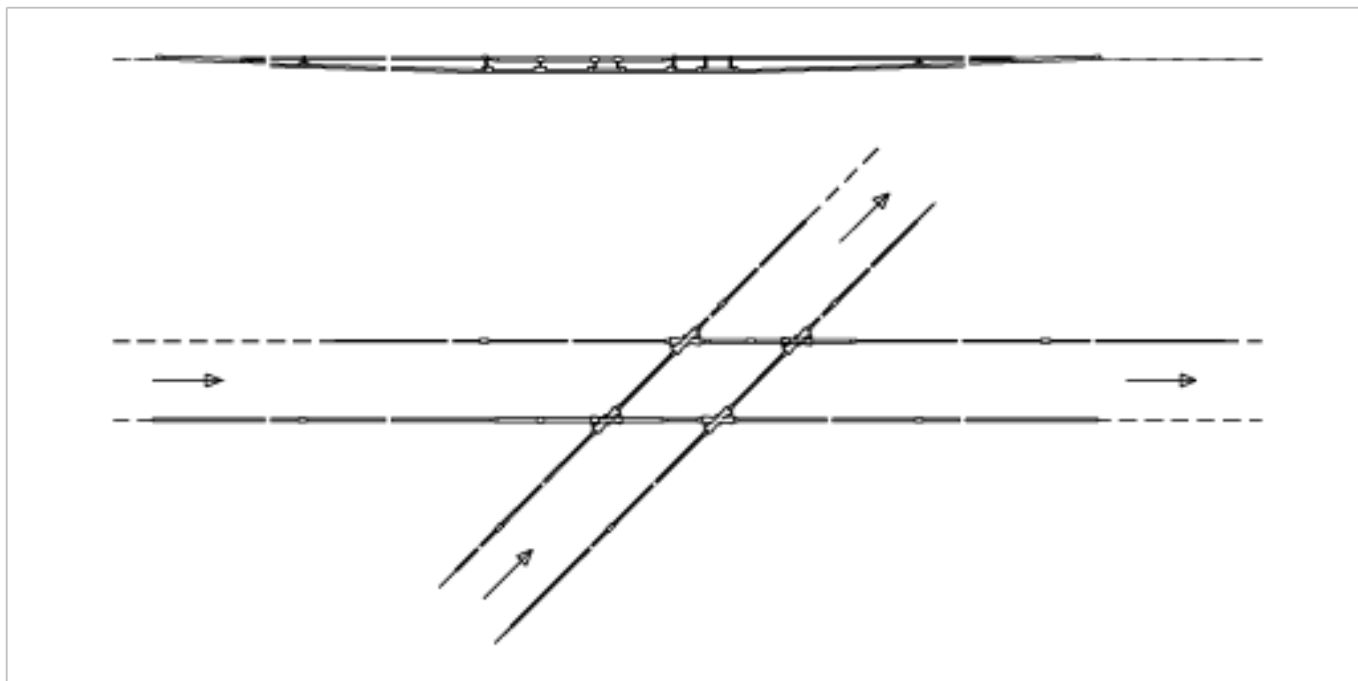

Croisement TB-TB, rigide, avec pièce de croisement 85° rigide

Référence 800017

Remarques

- Pour fil de contact rainuré 80-120 mm²
- L'isolation peut être montée dans n'importe quel sens de marche

- Matériel auxiliaire inclus
- Sans maillage porteur ni suspensions
- Des plans de montage détaillés peuvent être demandés pour chaque livraison d'une telle installation