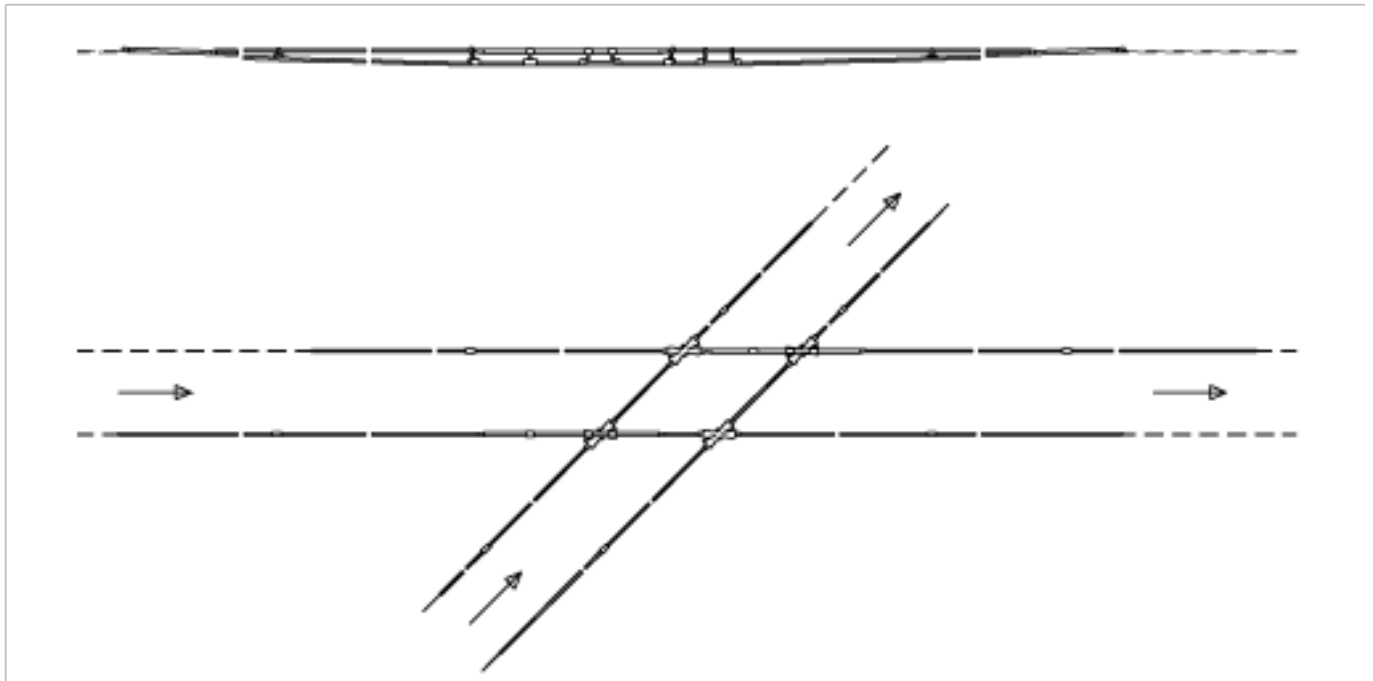

Croisement TB-TB, réglable, avec pièce de croisement réglable 45°-90°

Référence 800021

Remarques

- Pour fil de contact rainuré 80-120 mm²
- L'isolation peut être montée dans n'importe quel sens de marche