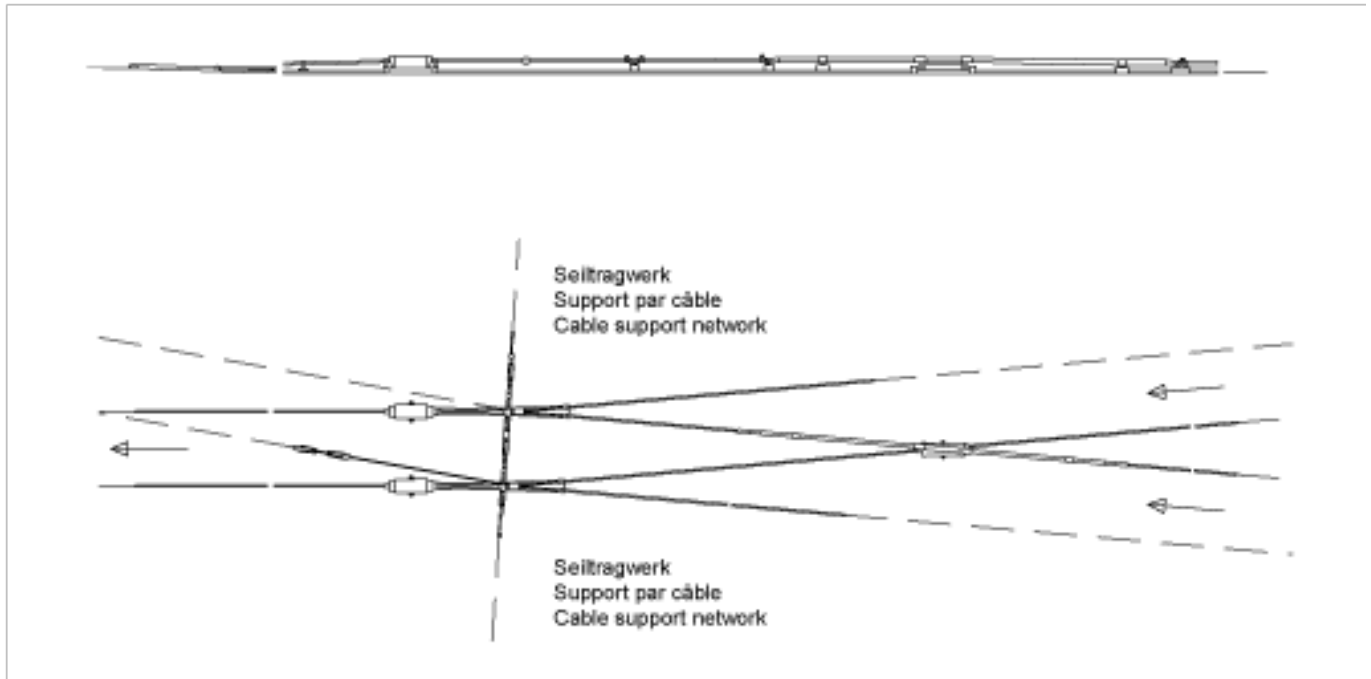

Aiguillage U99 mécanique, 10° symétrique pour fil de contact rainuré 100-107 mm², amarrage gauche/droite

Référence 800064

Remarques

- L'isolation peut être montée dans n'importe quel sens de marche
- Position réglable des lames
- Pièces de croisement 10° mécanique (dans toutes les installations)
- Matériel auxiliaire inclus

- Sans ancrages de fil de contact rainuré, maillage porteur ni suspensions
- Aiguilles pour autres fils de contact rainurés sur demande
- Des plans de montage détaillés peuvent être demandés pour chaque livraison d'une telle installation