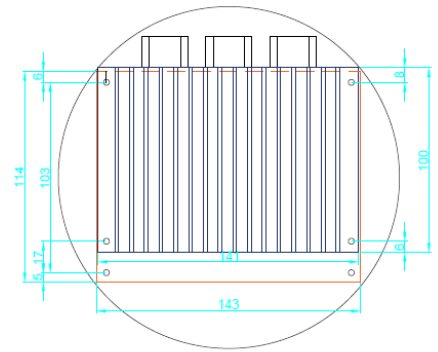

# Platine LED T-BUS, BLANC, 230V

Référence M40360502

TBUS 40V

TBUS 230V

**Dimension**

Diamètre: 210mm

**Spécification**

**Matériel et poids**

**Normes appliquées**

**Dimension**

**Dimension**

**Dimension**

**Résumé**

Platine Ø200 mm - Alim. 230V/AC