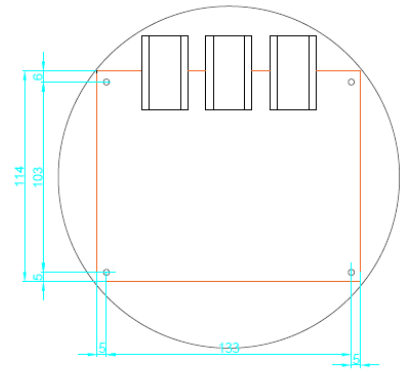

# Platine LED T-BUS, BLANC, 230V

Référence M40360502

TBUS 40V

TBUS 230V

**Dimension**

Diamètre: 210mm

**Spécification**

**Matériel et poids**

**Normes appliquées**

**Dimension**

**Dimension**

**Dimension**

**Résumé**

Platine Ø200 mm - Alim. 230V/AC