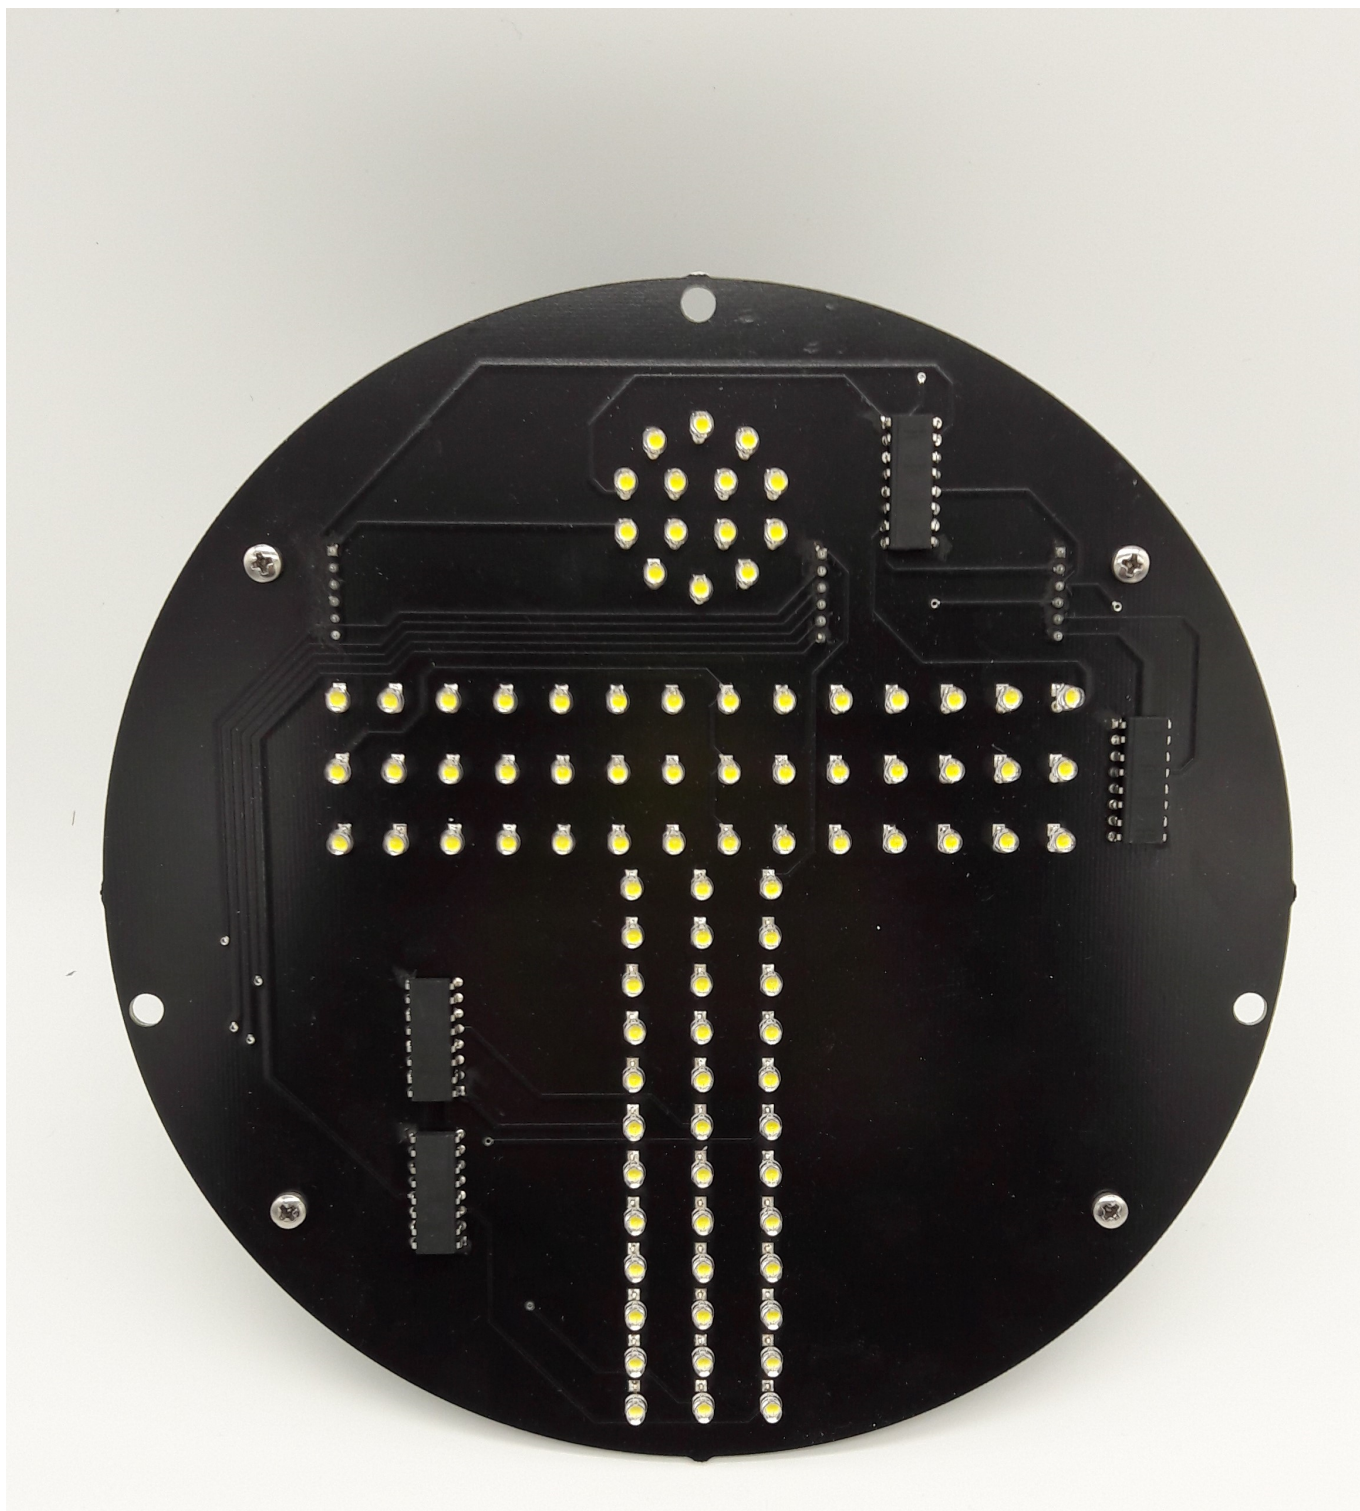

# Platine LED T-BUS, BLANC, 230V

Référence M40360502

TBUS 40V

TBUS 230V

**Dimension**

Diamètre: 210mm

**Spécification**

**Matériel et poids**

**Normes appliquées**

**Dimension**

**Dimension**

**Dimension**

**Résumé**

Platine Ø200 mm - Alim. 230V/AC