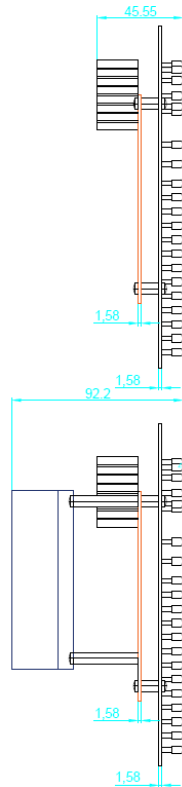

# Platine LED T-BUS, BLANC, 230V

Référence M40360502

TBUS 40V

TBUS 230V

**Dimension**

Diamètre: 210mm

**Spécification**

**Matériel et poids**

**Normes appliquées**

**Dimension**

**Dimension**

**Dimension**

**Résumé**

Platine Ø200 mm - Alim. 230V/AC