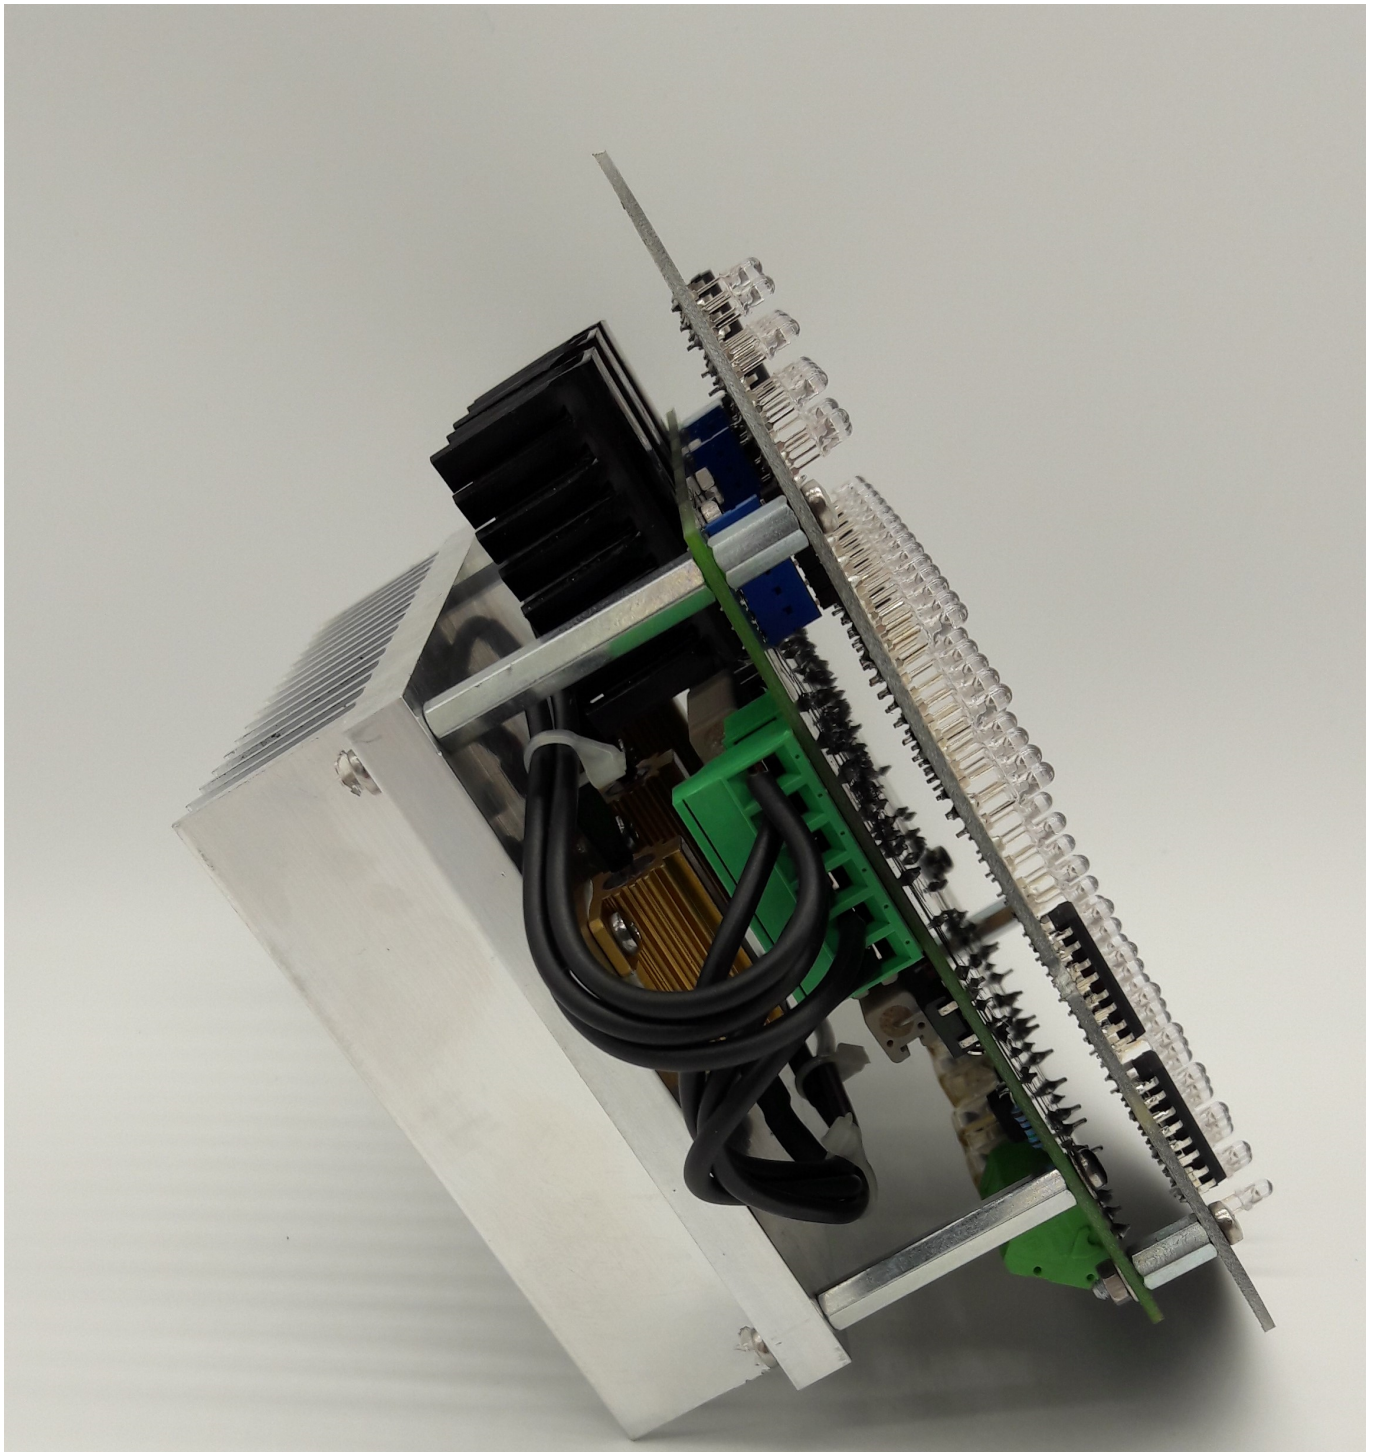

# Platine LED T-BUS, BLANC, 230V

Référence M40360502

TBUS 40V

TBUS 230V

**Dimension**

Diamètre: 210mm

**Spécification**

**Matériel et poids**

**Normes appliquées**

**Dimension**

**Dimension**

**Dimension**

**Résumé**

Platine Ø200 mm - Alim. 230V/AC