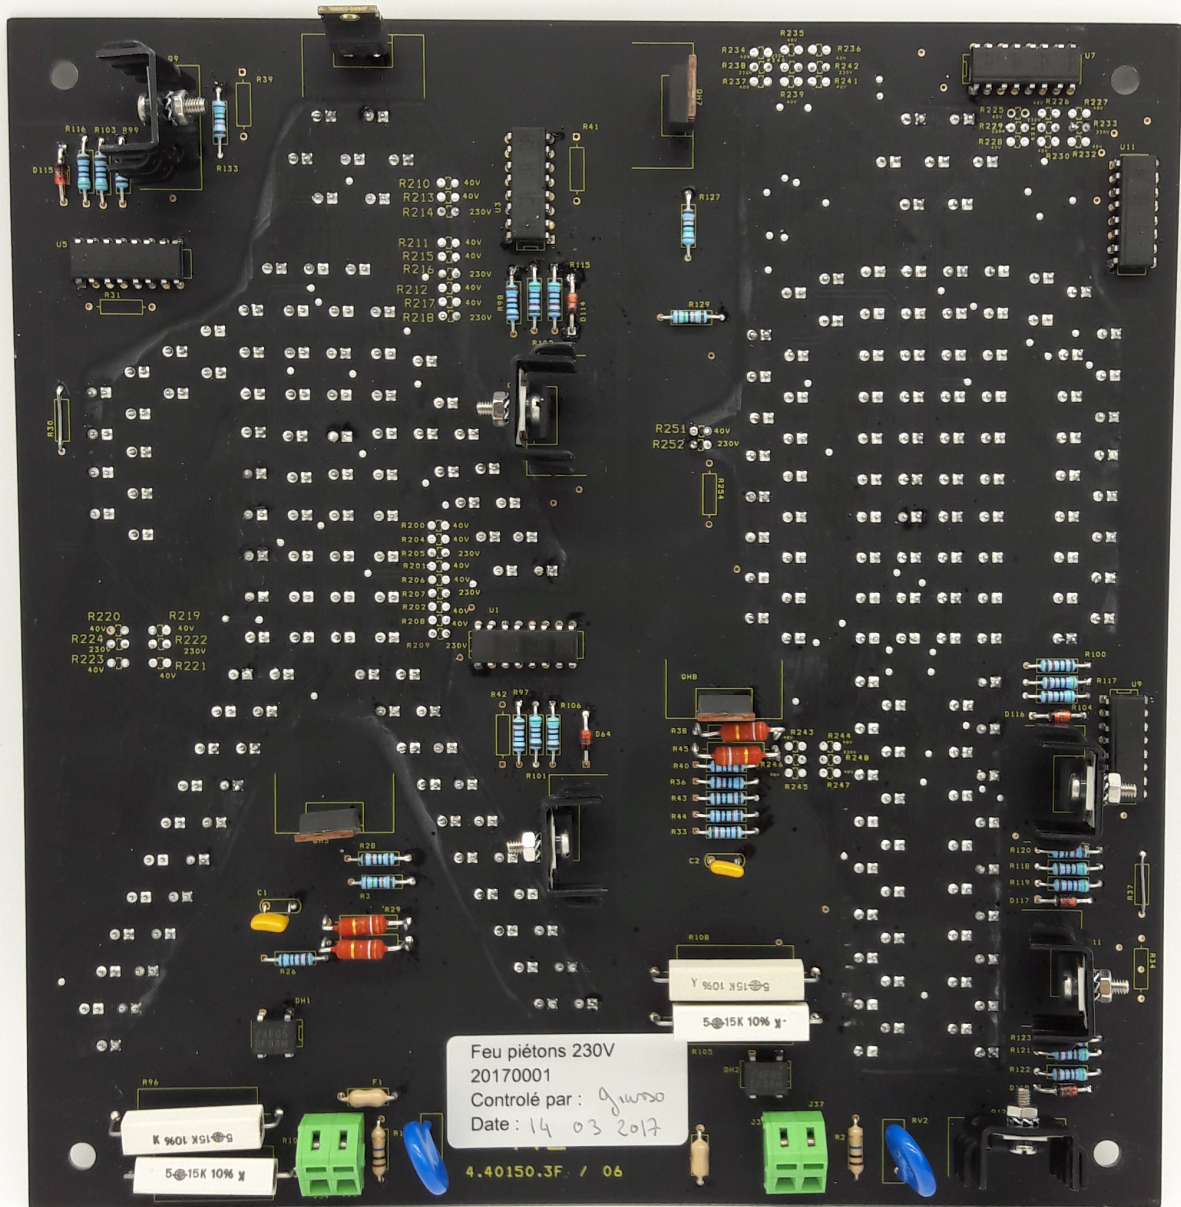

Platine piédon 2 images, 230V

Référence M40380101

Dimension

Spécification

Matériel et poids

Normes appliquées

Dimension

Dimension

Dimension

Résumé

Alimentation: 230V/AC