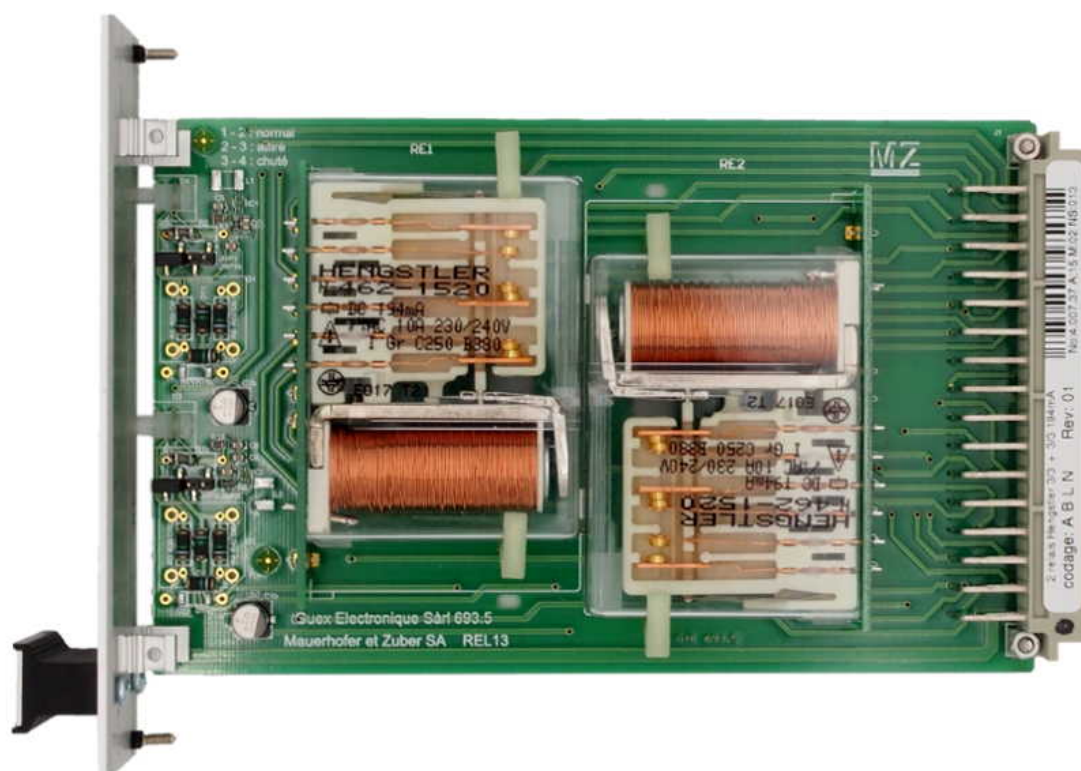

# Carte à relais Hengstler 3/3 - 194mA

Référence M040073700

## Spécification

**Type de relais:** H-462 3/3 (2x)

**Courant:** 194mA

**Résistance:** 10Ω

**Support:** carte Europe 3HE/8TE

**Codage détrompeurs:** ABLN

## Fonction

Carte utilisée pour l'interface rail/route