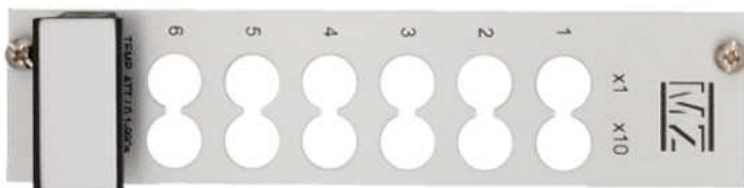

Carte temporisation TEMP

Référence M040060600

Abmessungen

Matériel et poids

Charges

Normes appliquées

Fonction

Spécification