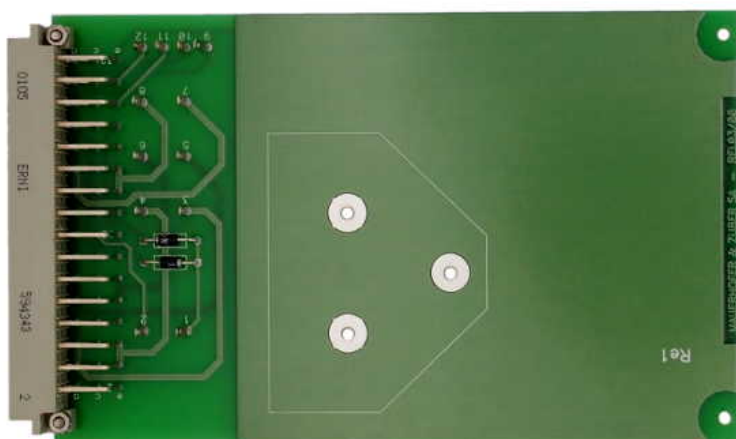

Carte temporisation TEMP

Référence M040060600

Abmessungen

Matériel et poids

Charges

Normes appliquées

Fonction

Spécification