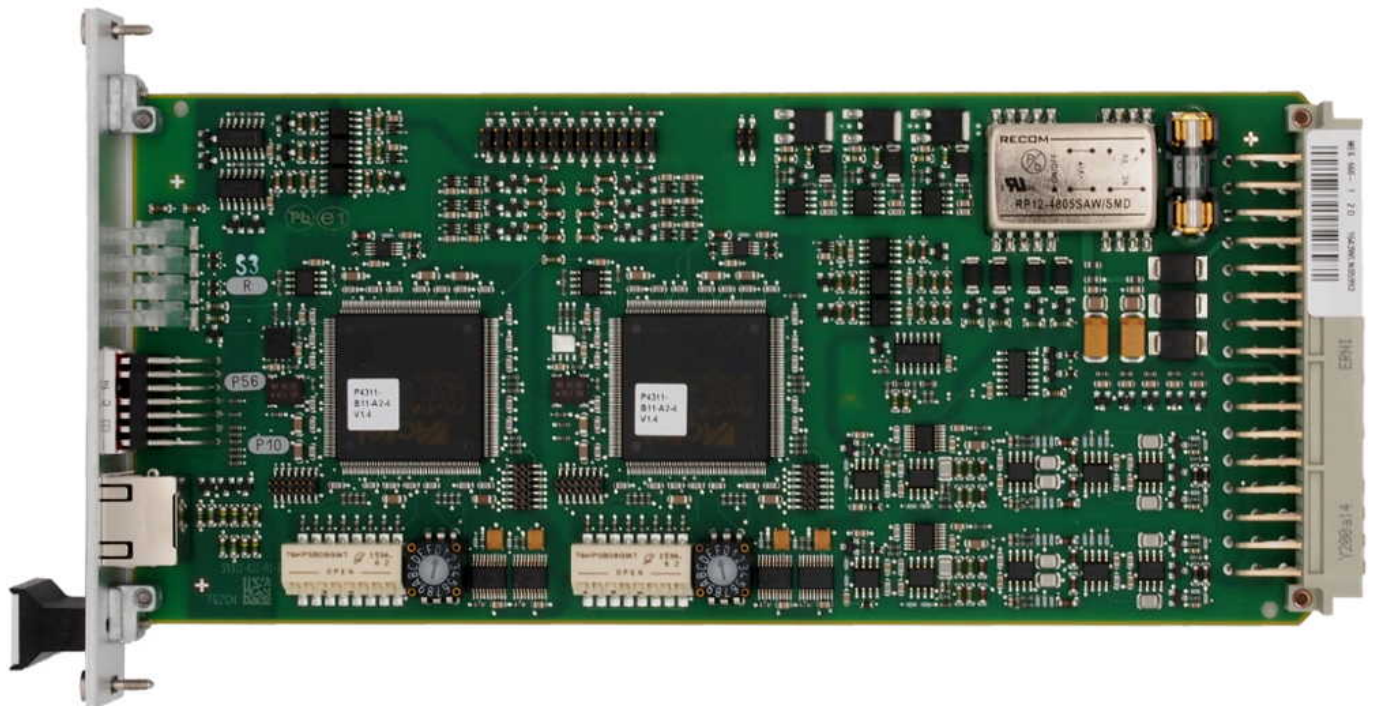

Carte MES660-1Sive (UGSK3)

Référence M040073200

Dimension

Matériel et poids

Charges

Normes appliquées

Fonction

Spécification